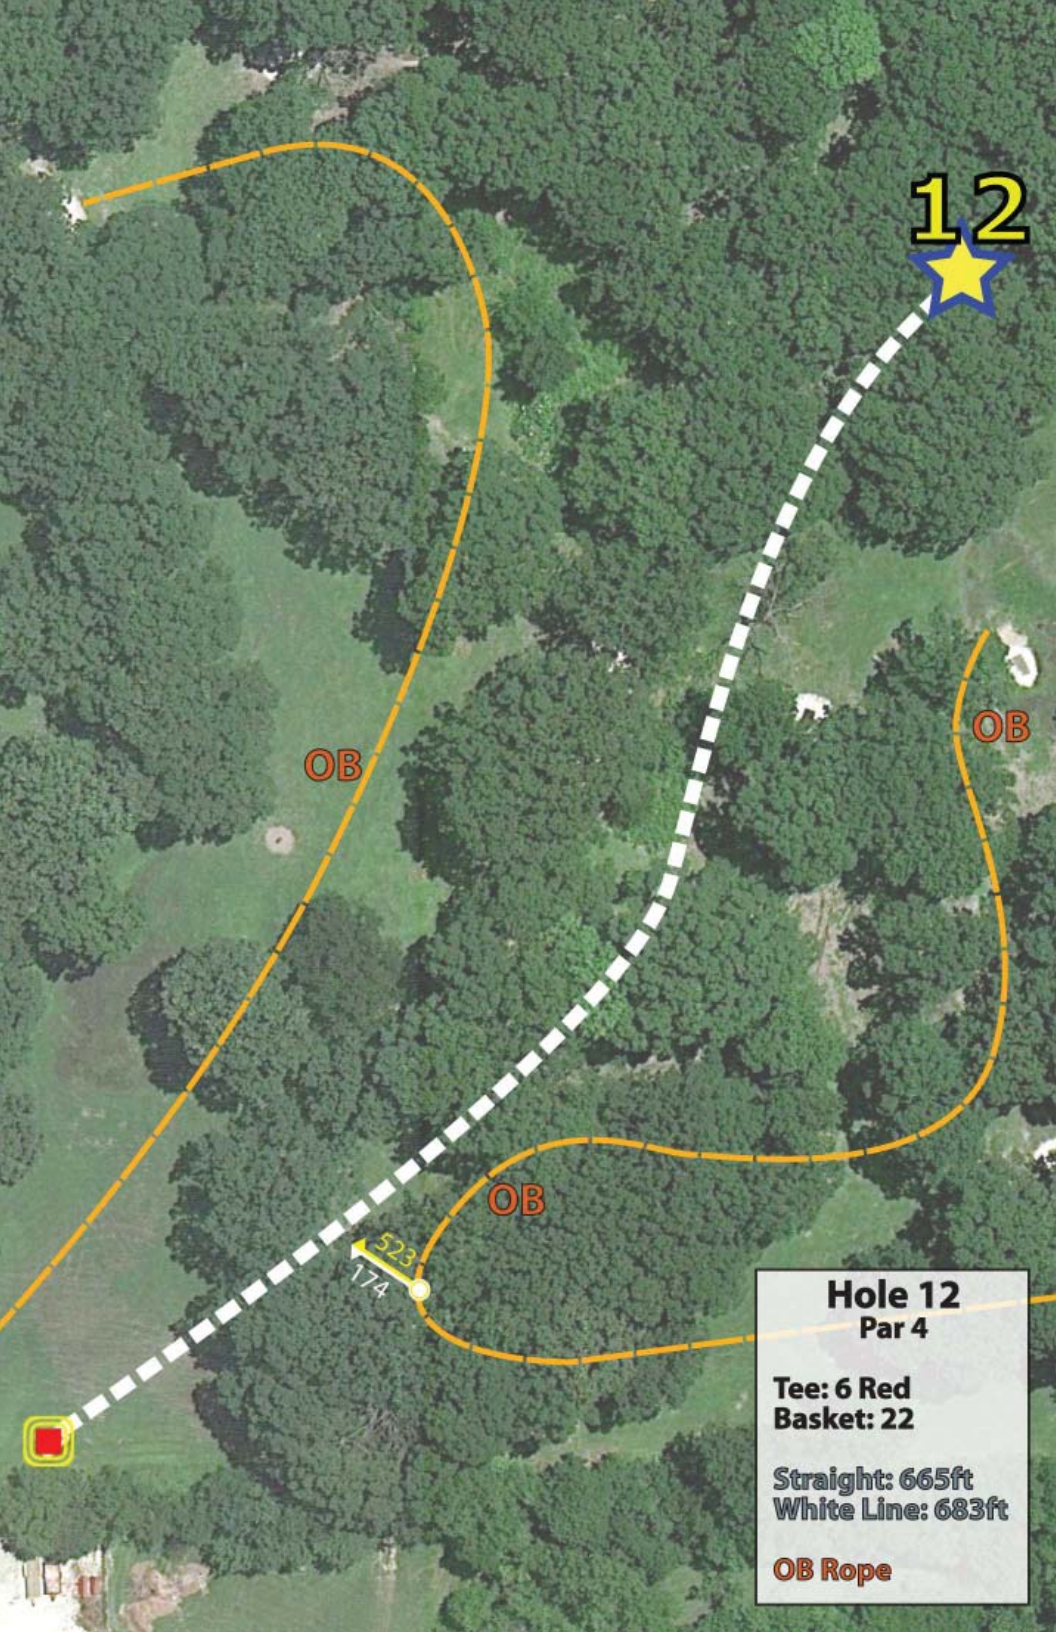

OB

Hole 10
Par 3

Tee: 18 White
Basket: 18

Straight: 405 ft
White Line: 411 ft

OB Rope

Hole 11
Par 3

Tee: 19 RWB
Basket: 21

Straight: 265 ft
White Line: 277 ft

11

12

OB

OB

OB

523
174

Hole 12
Par 4

Tee: 6 Red
Basket: 22

Straight: 665ft
White Line: 683ft

OB Rope

OB

13

OB

Mando
←

Hole 13
Par 3

Tee: 24 Blue
Basket: 25

Straight: 413 ft
White Line: 416 ft

OB Rope, Fence

Missed Mando must
Re-Throw from
Previous Lie

14

OB

Hole 14
Par 3

Tee: 26 Blue
Basket: 26

Straight: 265 ft
White Line: 277 ft