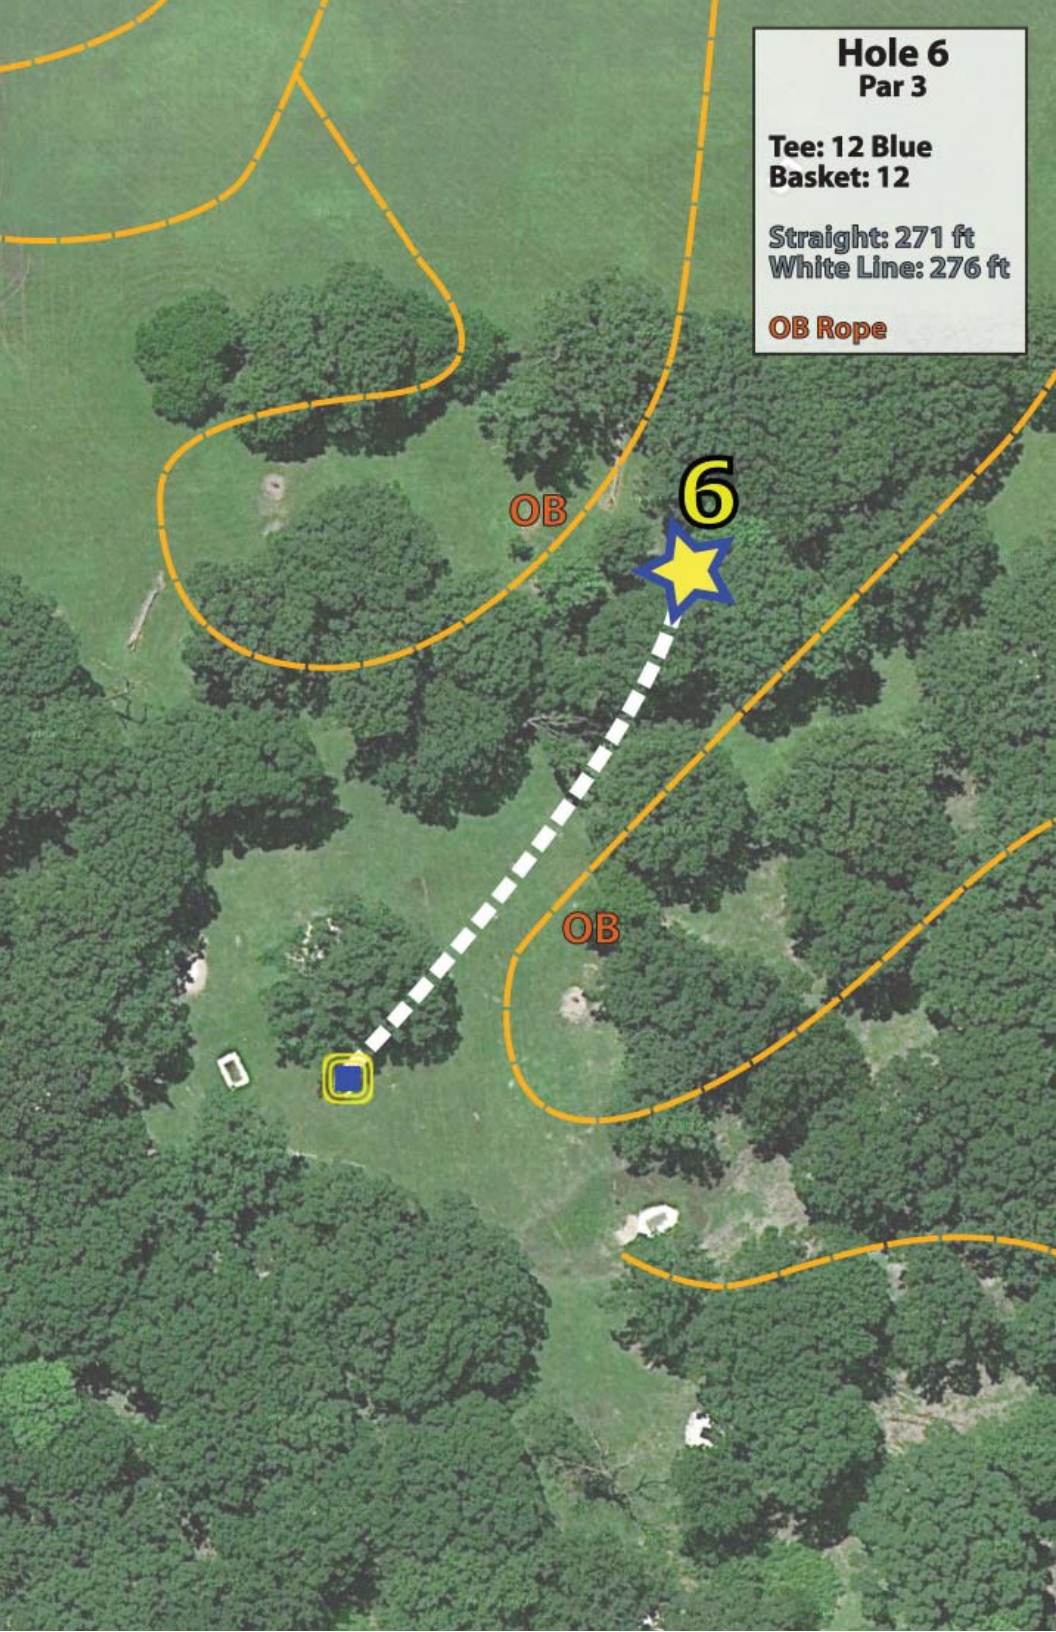

Straight: 259 ft
White Line: 259 ft

Hole 3
Par 4

Tee: 9 Blue
Basket: 9

Straight: 521 ft
White Line: 561 ft

OB Rope

Missed Mando must
Re-Throw from
Previous Lie

Hole 5

Par 3

OB

OB

OB

103
287

129
244

42
331

Hole 6
Par 3

Tee: 12 Blue
Basket: 12

Straight: 271 ft
White Line: 276 ft

OB Rope

6

OB

OB

Hole 7

Par 3

Tee: 13 Blue
Basket: 13

Straight: 344 ft
White Line: 362 ft

OB Rope, Fence

OB Tee shot
must Re-Tee

OB

7

89

257

Mando