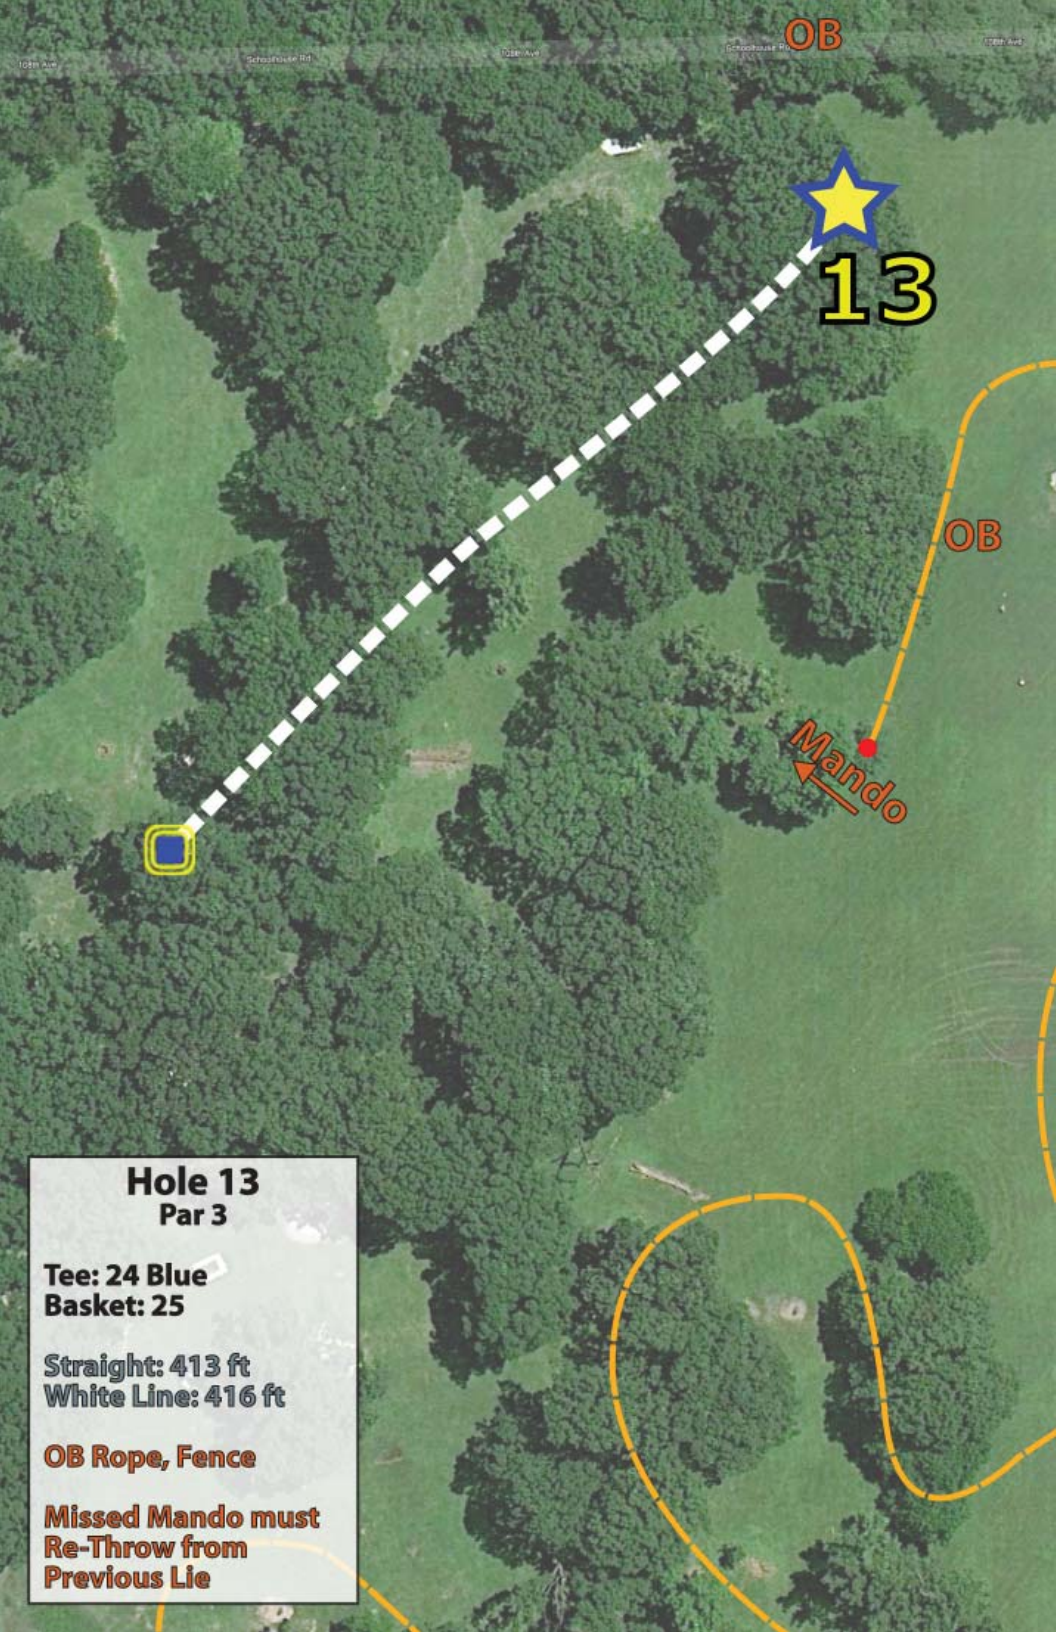

OB

Hole 10
Par 3

Tee: 18 White
Basket: 18

Straight: 405 ft
White Line: 411 ft

OB Rope

Hole 11
Par 3

Tee: 19 RWB
Basket: 21

Straight: 265 ft
White Line: 277 ft

11

12

OB

OB

OB

523
174

Hole 12
Par 4

Tee: 6 Red
Basket: 22

Straight: 665ft
White Line: 683ft

OB Rope

OB

13

OB

Mando
←

Hole 13
Par 3

Tee: 24 Blue
Basket: 25

Straight: 413 ft
White Line: 416 ft

OB Rope, Fence

Missed Mando must
Re-Throw from
Previous Lie

14

OB

Hole 14
Par 3

Tee: 26 Blue
Basket: 26

Straight: 265 ft
White Line: 277 ft