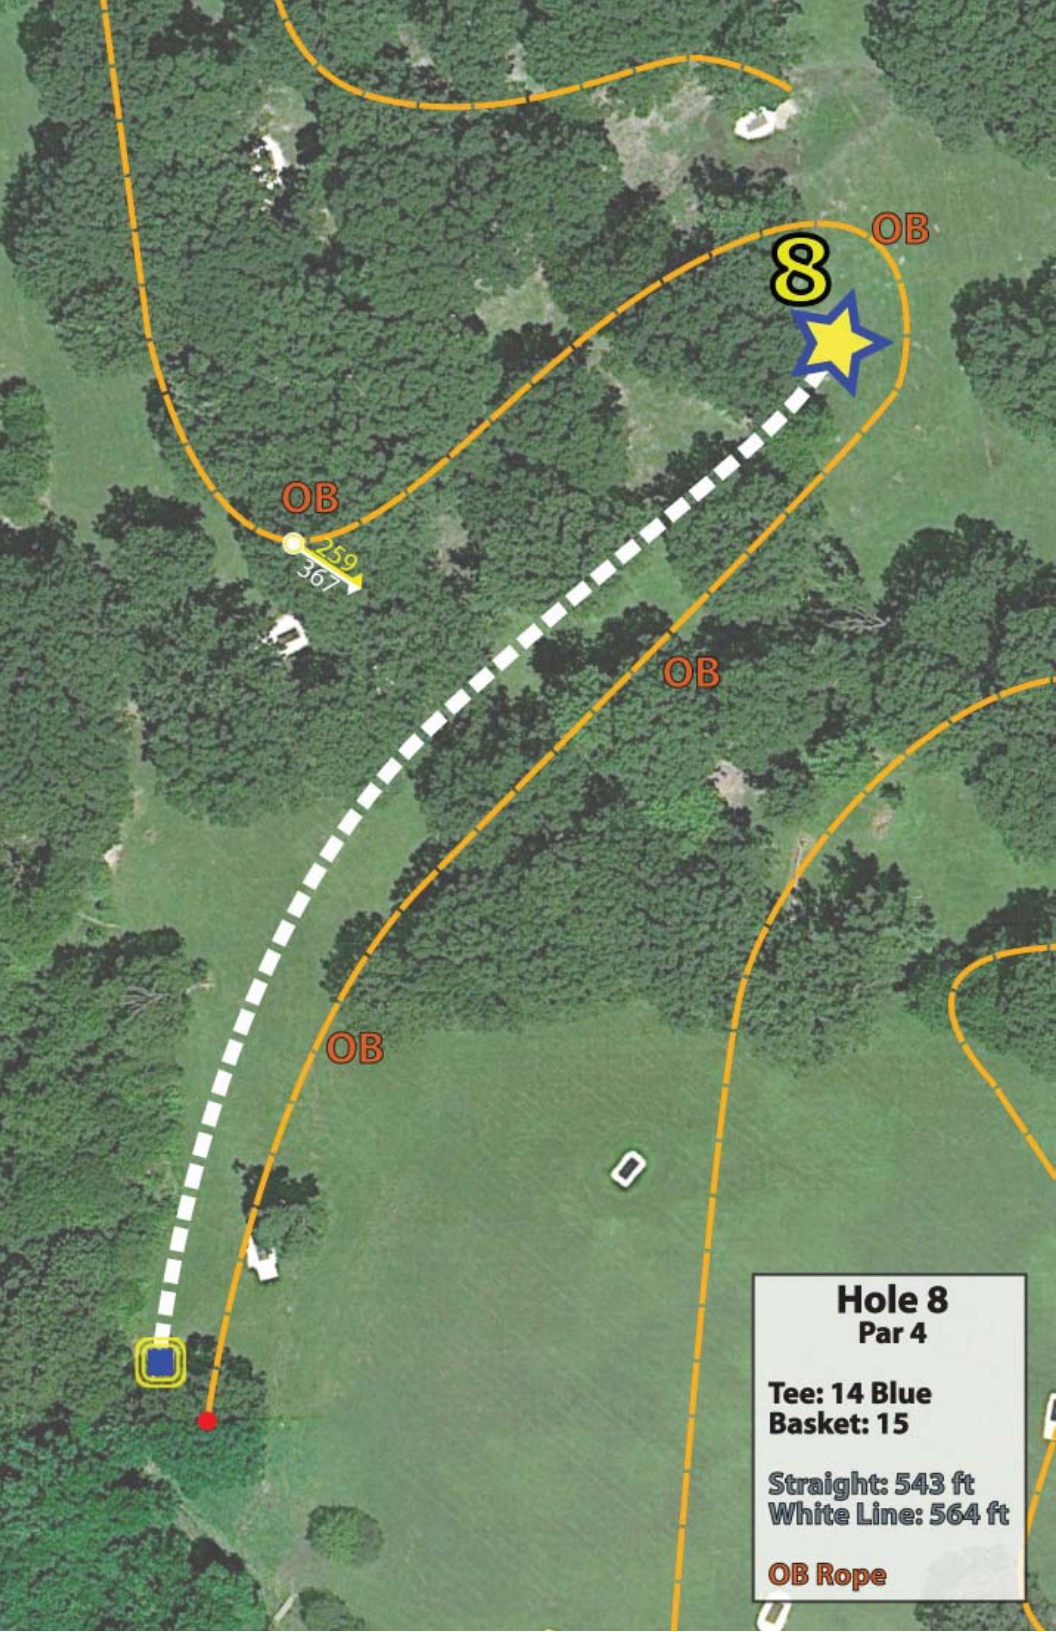

Straight: 271 ft
White Line: 276 ft

OB Rope

6

OB

OB

Hole 7

Par 3

Tee: 13 Blue
Basket: 13

Straight: 344 ft
White Line: 362 ft

OB Rope, Fence

OB Tee shot
must Re-Tee

OB

7

89

257

Mando

OB

Hole 8
Par 4

Tee: 14 Blue
Basket: 15

Straight: 543 ft
White Line: 564 ft

OB Rope

OB

OB

OB

Straight: 254ft

White Line: 254ft

20