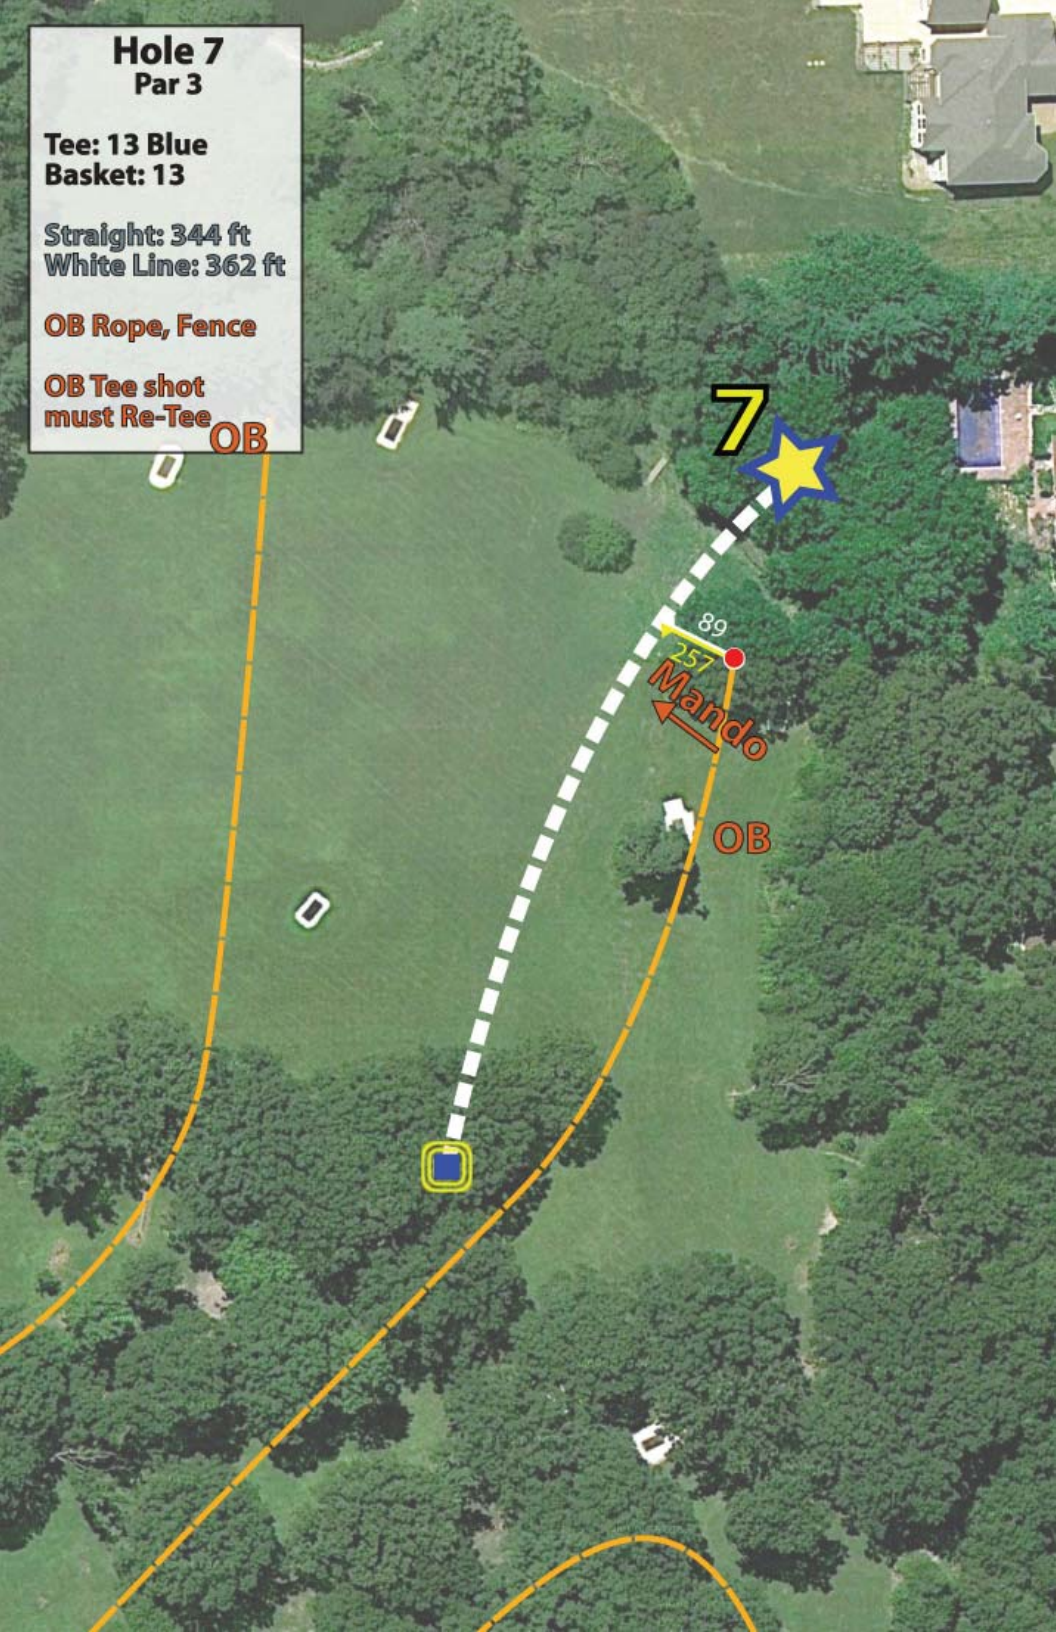

Straight: 271 ft
White Line: 276 ft

OB Rope

6

OB

OB

Hole 7

Par 3

Tee: 13 Blue
Basket: 13

Straight: 344 ft
White Line: 362 ft

OB Rope, Fence

OB Tee shot
must Re-Tee

OB

7

89

257

Mando

OB

Hole 8
Par 4

Tee: 14 Blue
Basket: 15

Straight: 543 ft
White Line: 564 ft

OB Rope

OB

OB

OB

OB

Hole 10
Par 3

Tee: 18 White
Basket: 18

Straight: 405 ft
White Line: 411 ft

OB Rope

Hole 11
Par 3

Tee: 19 RWB
Basket: 21

Straight: 265 ft
White Line: 277 ft