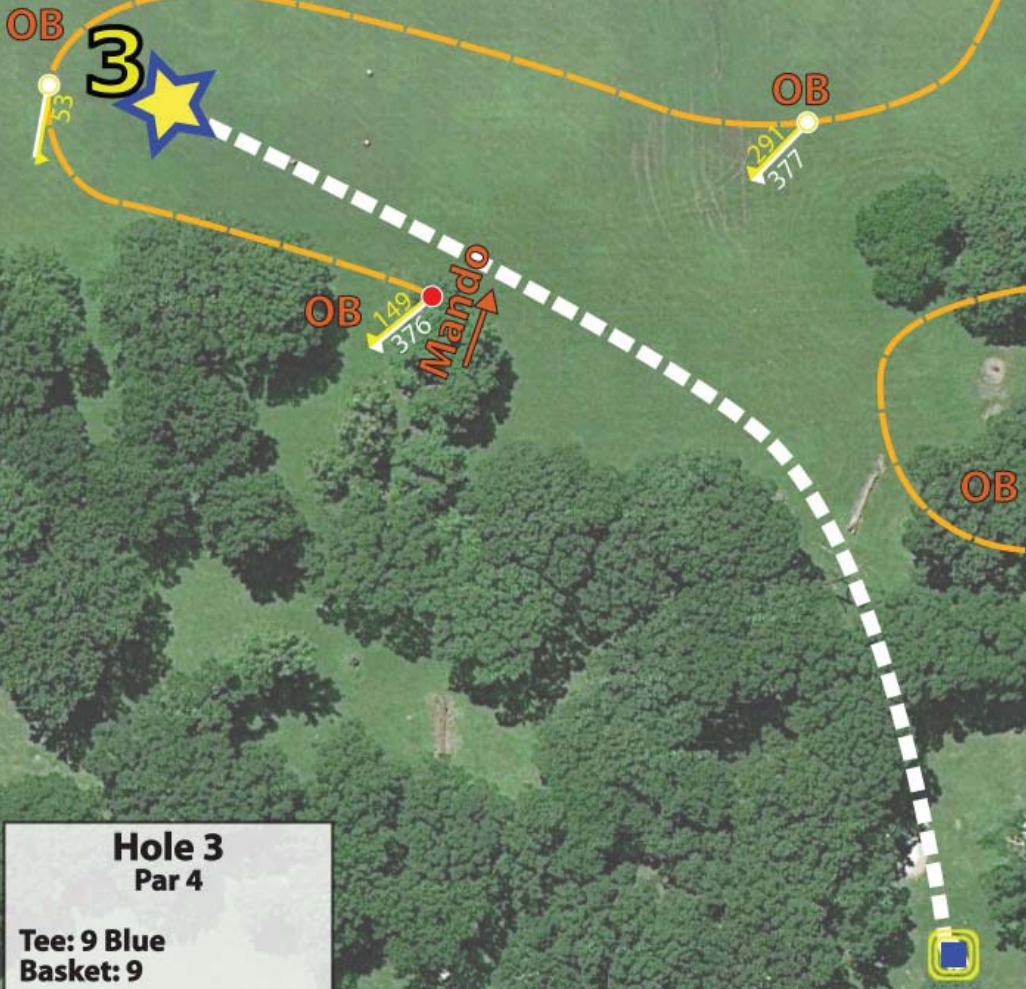

at the Oaks

Hole 1

Par 4

Tee: 6 Blue
Basket: 7

Straight: 560 ft
White Line: 586 ft

OB Rope

Hole 2
Par 3

Tee: 8 RWB
Basket: 8

Straight: 259 ft
White Line: 259 ft

Hole 3
Par 4

Tee: 9 Blue
Basket: 9

Straight: 521 ft
White Line: 561 ft

OB Rope

Missed Mando must
Re-Throw from
Previous Lie

Hole 5

Par 3

Straight: 344 ft
White Line: 362 ft

OB Rope, Fence

OB Tee shot
must Re-Tee

OB

7

89

257

Mando

Straight: 254ft

White Line: 254ft

20