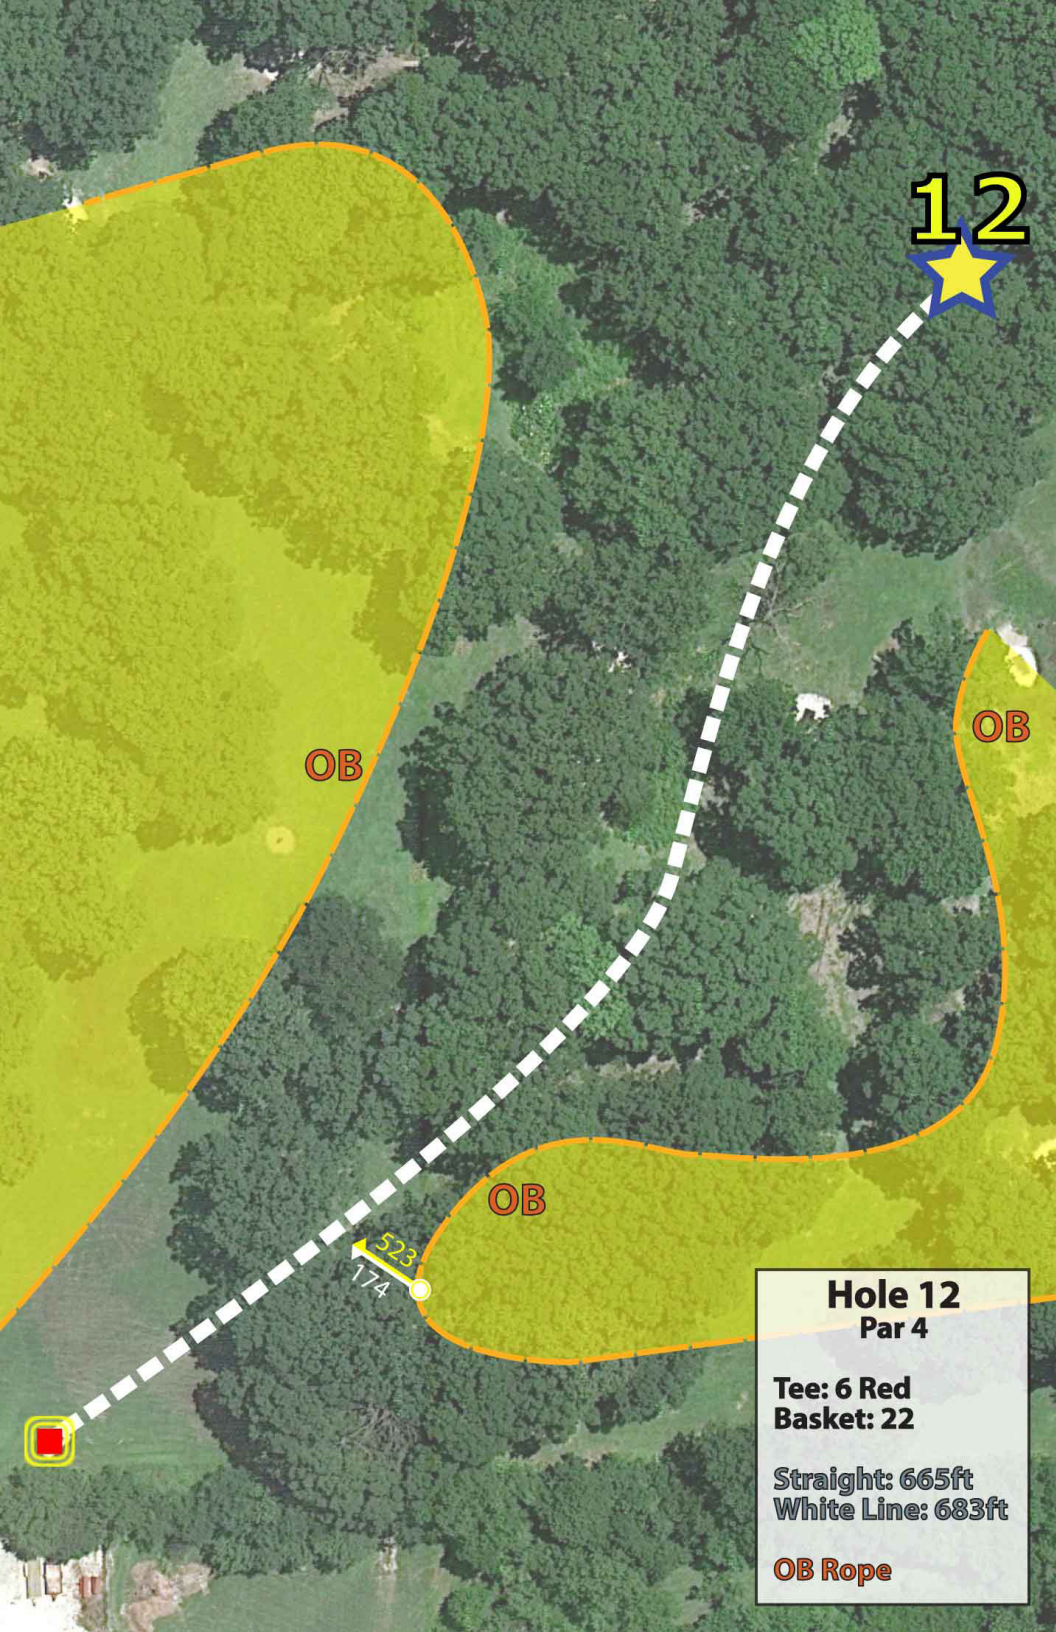

OB

OB

OB

523
174

Hole 12
Par 4

Tee: 6 Red
Basket: 22

Straight: 665ft
White Line: 683ft

OB Rope

13

OB

Mando

Hole 13 Par 3

Tee: 24 Blue
Basket: 25

Straight: 413 ft
White Line: 416 ft

OB Rope, Fence

Missed Mando must
Re-Throw from
Previous Lie