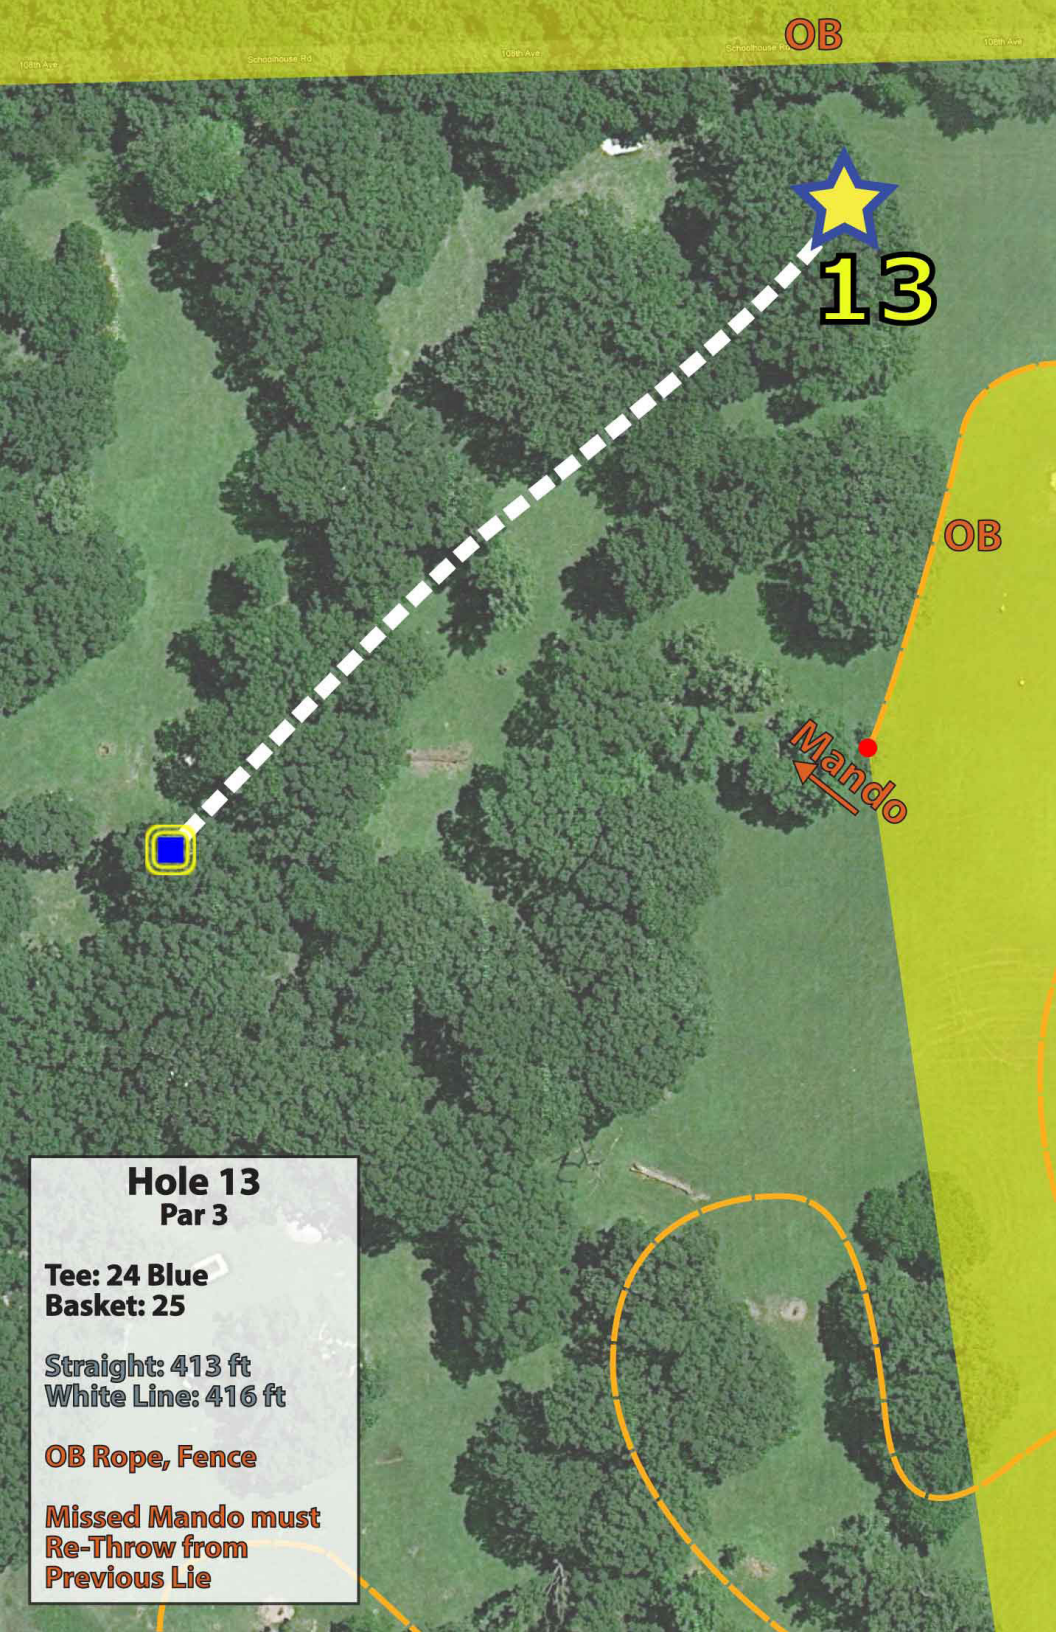

OB

OB

OB

523
174

Hole 12
Par 4

Tee: 6 Red
Basket: 22

Straight: 665ft
White Line: 683ft

OB Rope

13

OB

Mando

Hole 13 Par 3

Tee: 24 Blue
Basket: 25

Straight: 413 ft
White Line: 416 ft

OB Rope, Fence

Missed Mando must
Re-Throw from
Previous Lie

14 

Hole 14
Par 3
Tee: 26 Blue
Basket: 26
Straight: 322 ft
White Line: 346 ft
OB Fence, Water

10000

10000

10000

10000

OB

15