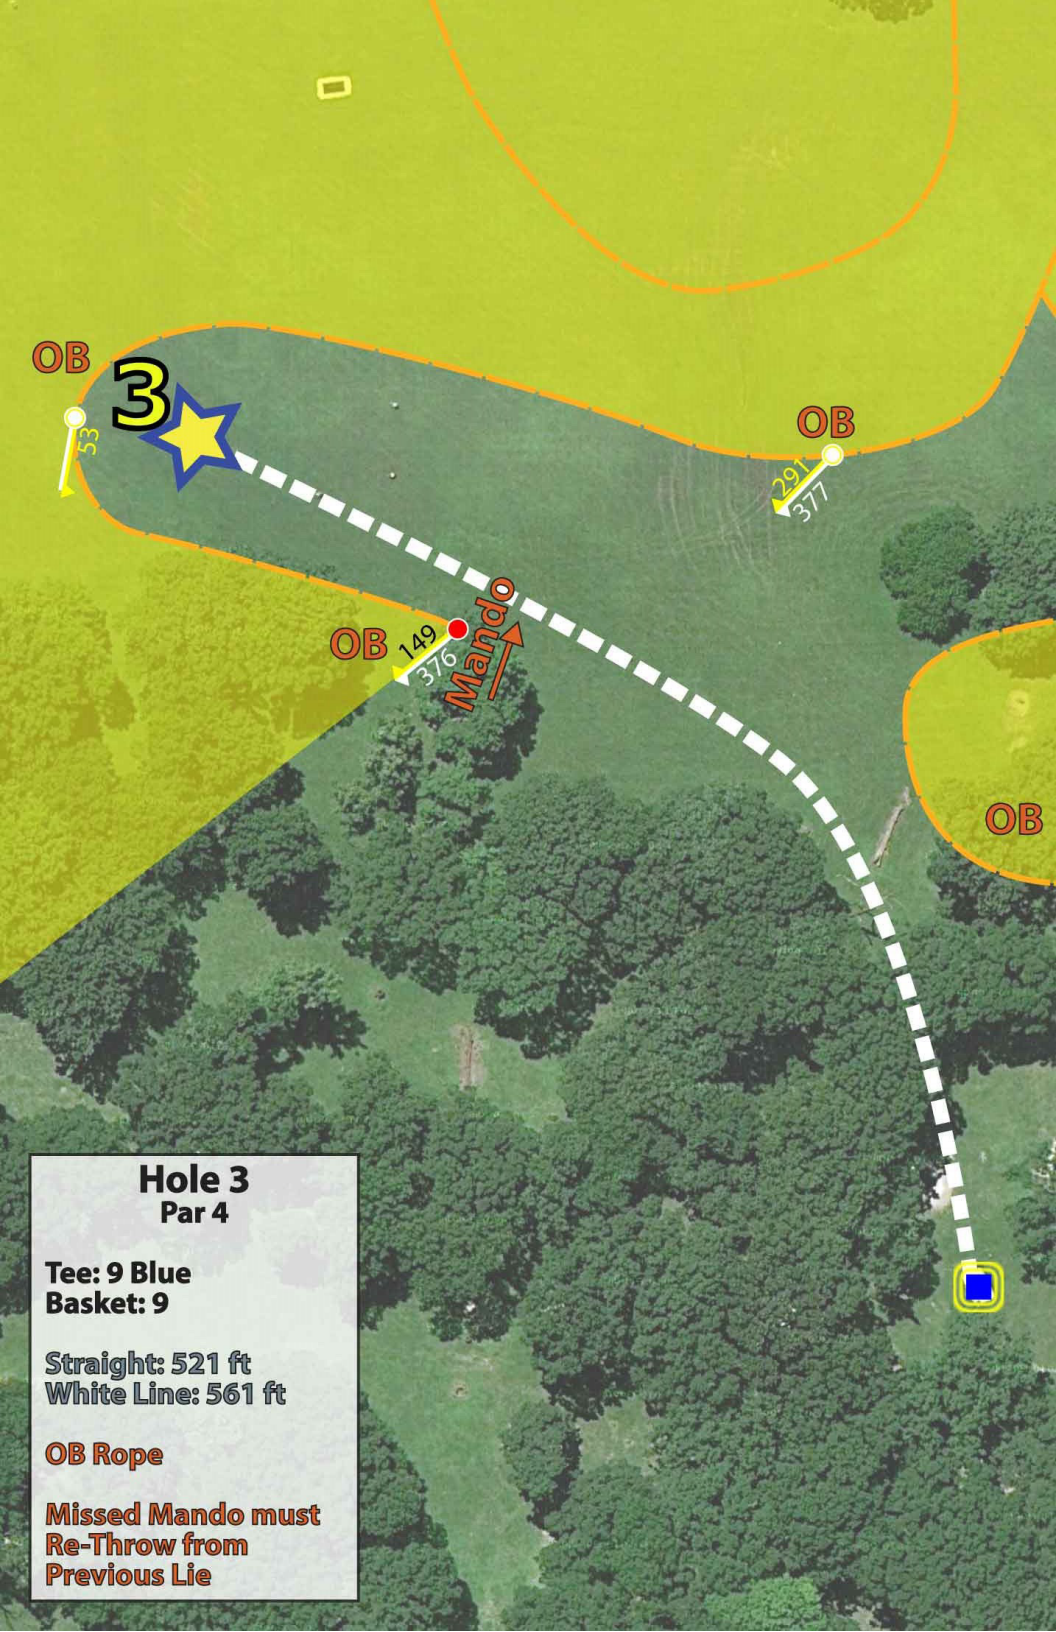

OB

291
377

OB

149
376

Mando

OB

Hole 3 Par 4

Tee: 9 Blue
Basket: 9

Straight: 521 ft
White Line: 561 ft

OB Rope

Missed Mando must
Re-Throw from
Previous Lie

Hole 6
Par 3

Tee: 12 Blue
Basket: 12

Straight: 271 ft
White Line: 276 ft

OB Rope

6