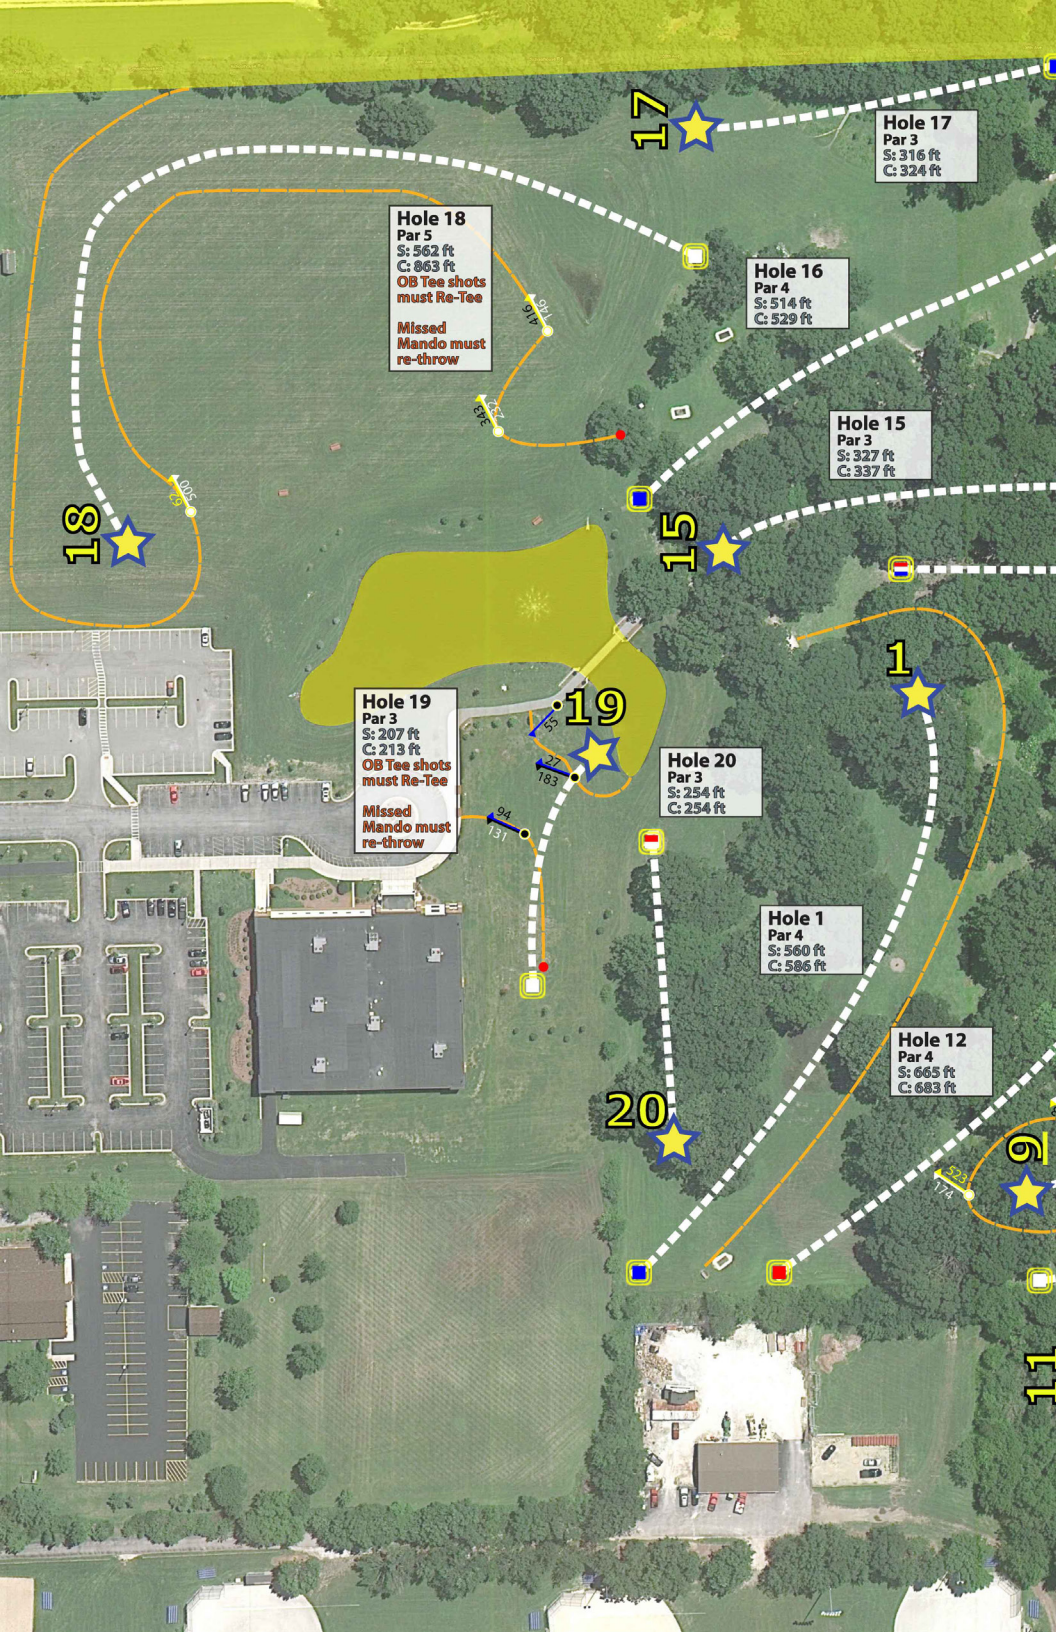

at the Oaks

Hole 17
Par 3
S: 316 ft
C: 324 ft

Hole 16
Par 4
S: 514 ft
C: 529 ft

Hole 15
Par 3
S: 327 ft
C: 337 ft

Hole 18
Par 5
S: 562 ft
C: 663 ft
OB Tee shots must Re-Tee
Missed Mando must re-throw

Hole 19
Par 3
S: 207 ft
C: 213 ft
OB Tee shots must Re-Tee
Missed Mando must re-throw

Hole 20
Par 3
S: 254 ft
C: 254 ft

Hole 1
Par 4
S: 560 ft
C: 586 ft

Hole 12
Par 4
S: 665 ft
C: 683 ft

18

17

15

19

1

20

9

11

Hole 14
Par 3
S: 322 ft
C: 346 ft

Hole 13
Par 3
S: 413 ft
C: 416 ft
**Missed Mando
must Re-Throw**

Hole 3
Par 4
S: 521 ft
C: 561 ft
**Missed Mando
must Re-Throw**

Hole 4
Par 4
S: 554 ft
C: 656 ft
**OB Tee shots
must Re-Tee**

5

4

8

6

7

10

Hole 1

Par 4