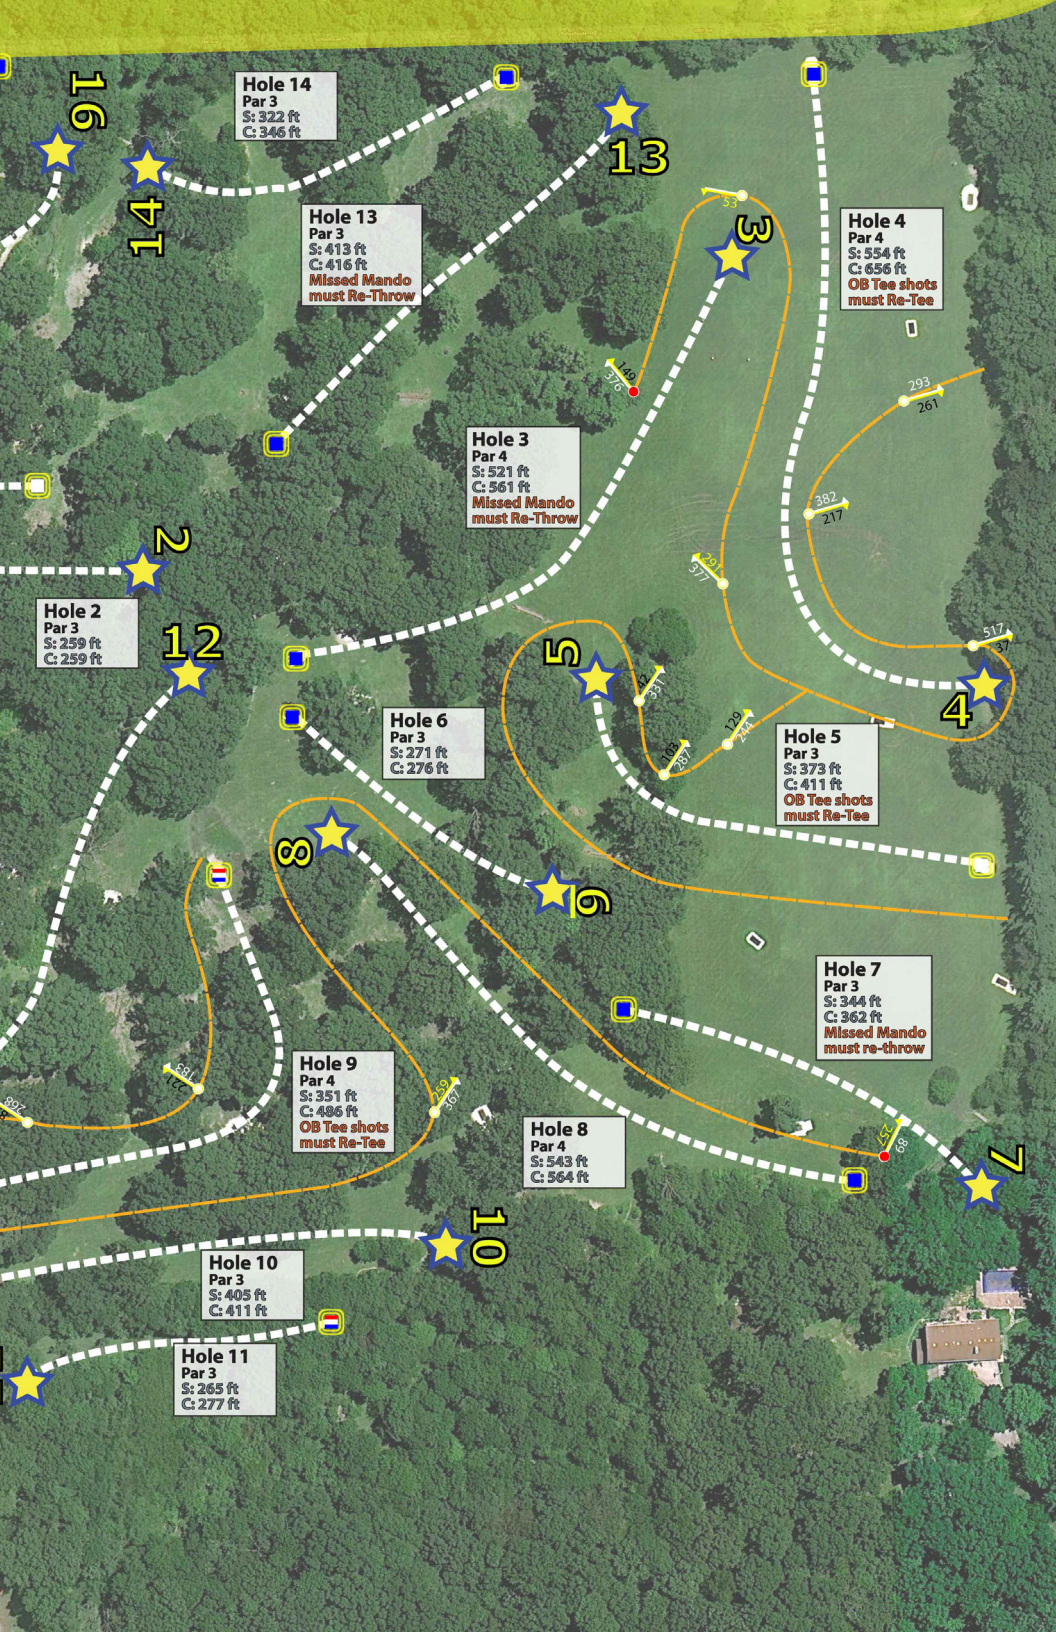

at the Oaks

Hole 17
Par 3
S: 316 ft
C: 324 ft

Hole 16
Par 4
S: 514 ft
C: 529 ft

Hole 15
Par 3
S: 327 ft
C: 337 ft

Hole 18
Par 5
S: 562 ft
C: 663 ft
OB Tee shots must Re-Tee
Missed Mando must re-throw

Hole 19
Par 3
S: 207 ft
C: 213 ft
OB Tee shots must Re-Tee
Missed Mando must re-throw

Hole 20
Par 3
S: 254 ft
C: 254 ft

Hole 1
Par 4
S: 560 ft
C: 586 ft

Hole 12
Par 4
S: 665 ft
C: 683 ft

18

17

15

19

1

20

9

11

Hole 14
Par 3
S: 322 ft
C: 346 ft

Hole 13
Par 3
S: 413 ft
C: 416 ft
**Missed Mando
must Re-Throw**

Hole 3
Par 4
S: 521 ft
C: 561 ft
**Missed Mando
must Re-Throw**

Hole 4
Par 4
S: 554 ft
C: 656 ft
**OB Tee shots
must Re-Tee**

5

4

8

6

7

10

Hole 1

Par 4