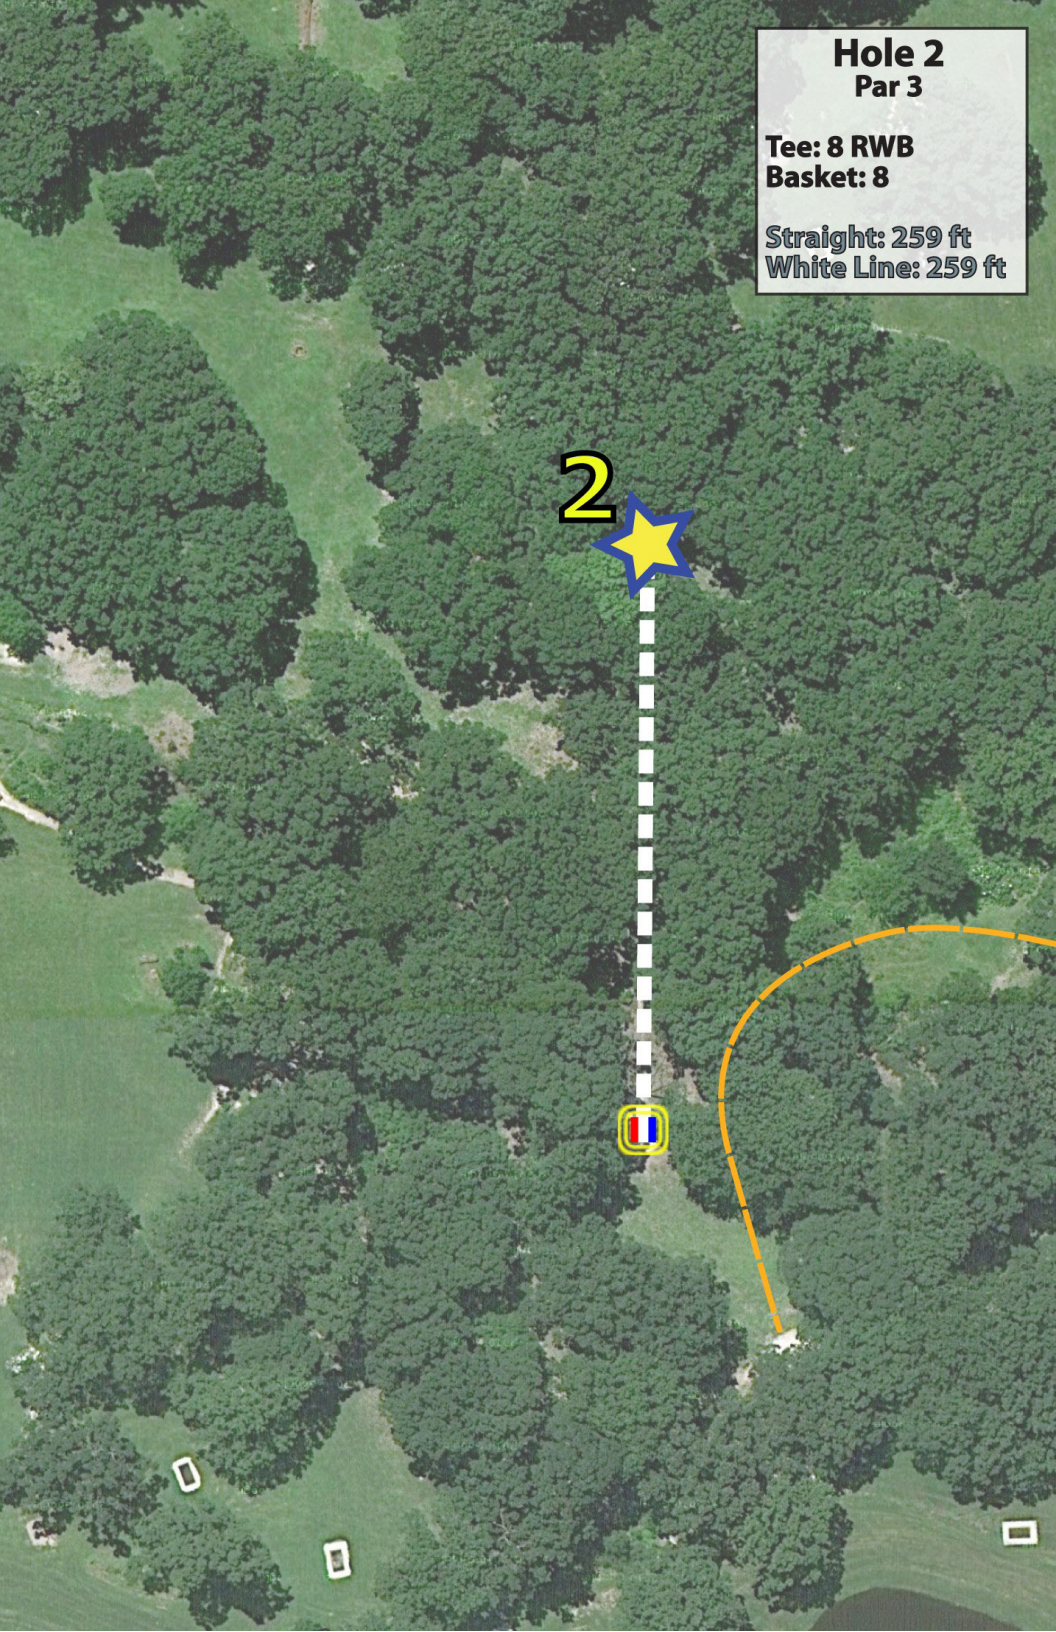

Tee: 6 Blue
Basket: 7

Straight: 560 ft
White Line: 586 ft

OB Rope

Hole 2
Par 3

Tee: 8 RWB
Basket: 8

Straight: 259 ft
White Line: 259 ft

OB

3