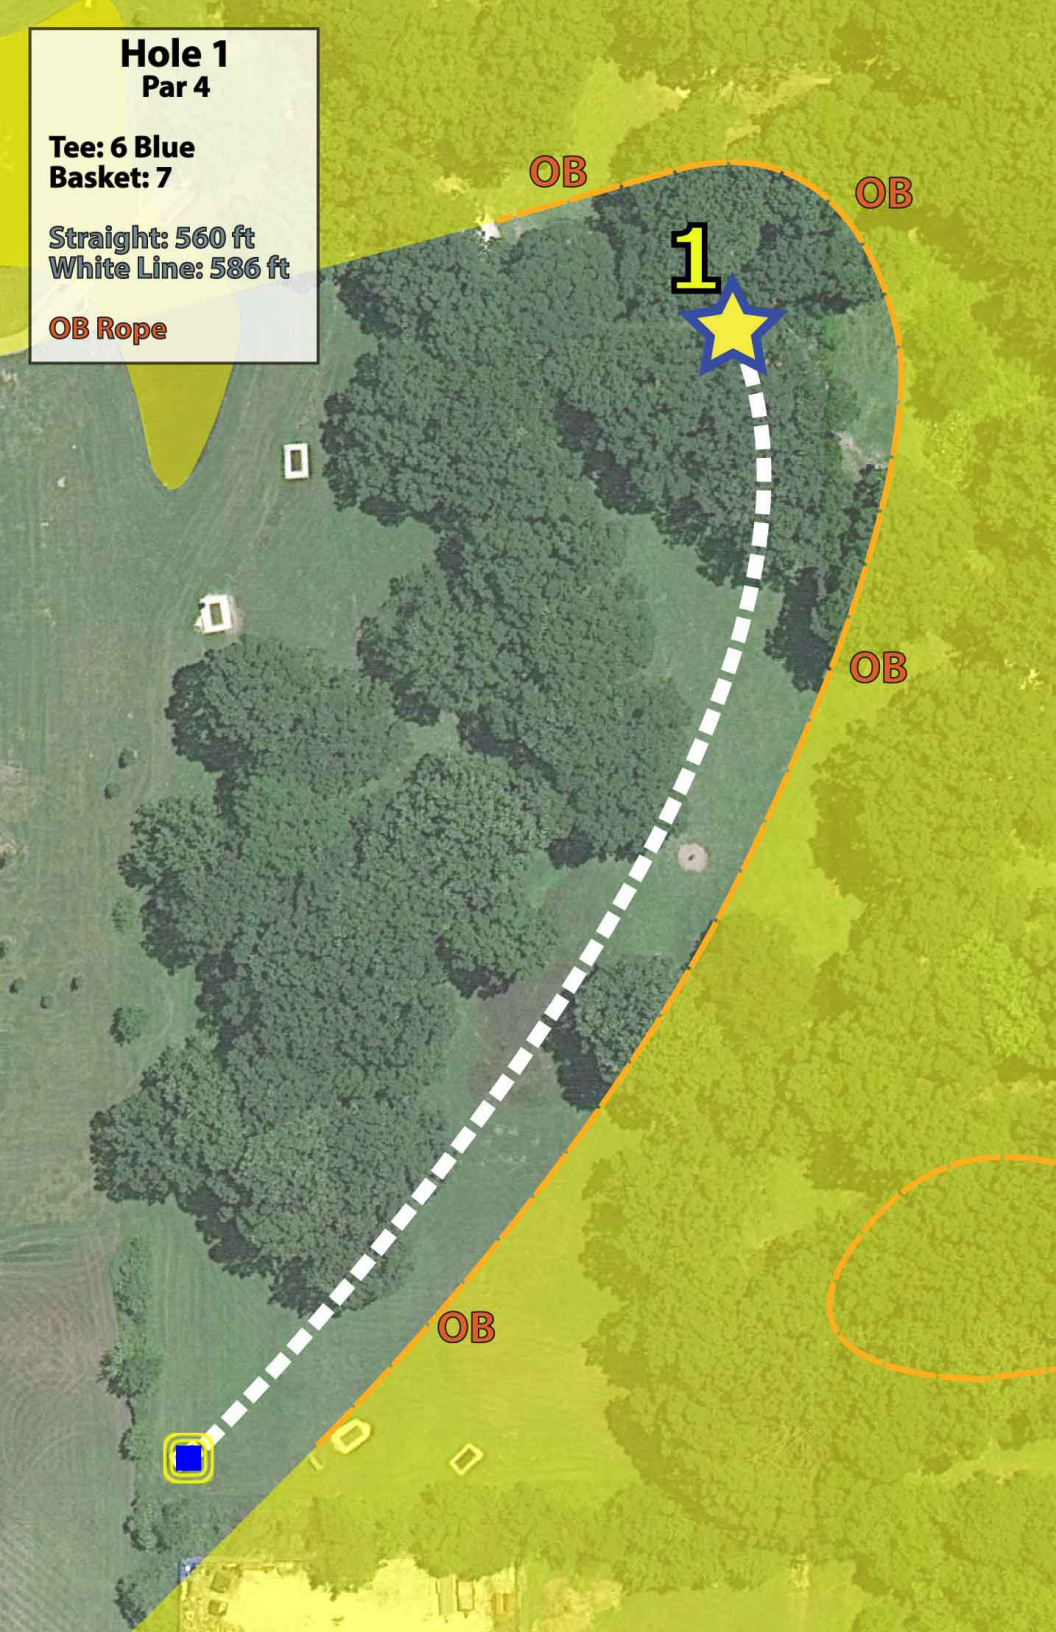

5

4

8

6

7

10

Hole 1

Par 4

Tee: 6 Blue
Basket: 7

Straight: 560 ft
White Line: 586 ft

OB Rope

Hole 2
Par 3

Tee: 8 RWB
Basket: 8

Straight: 259 ft
White Line: 259 ft

OB

3