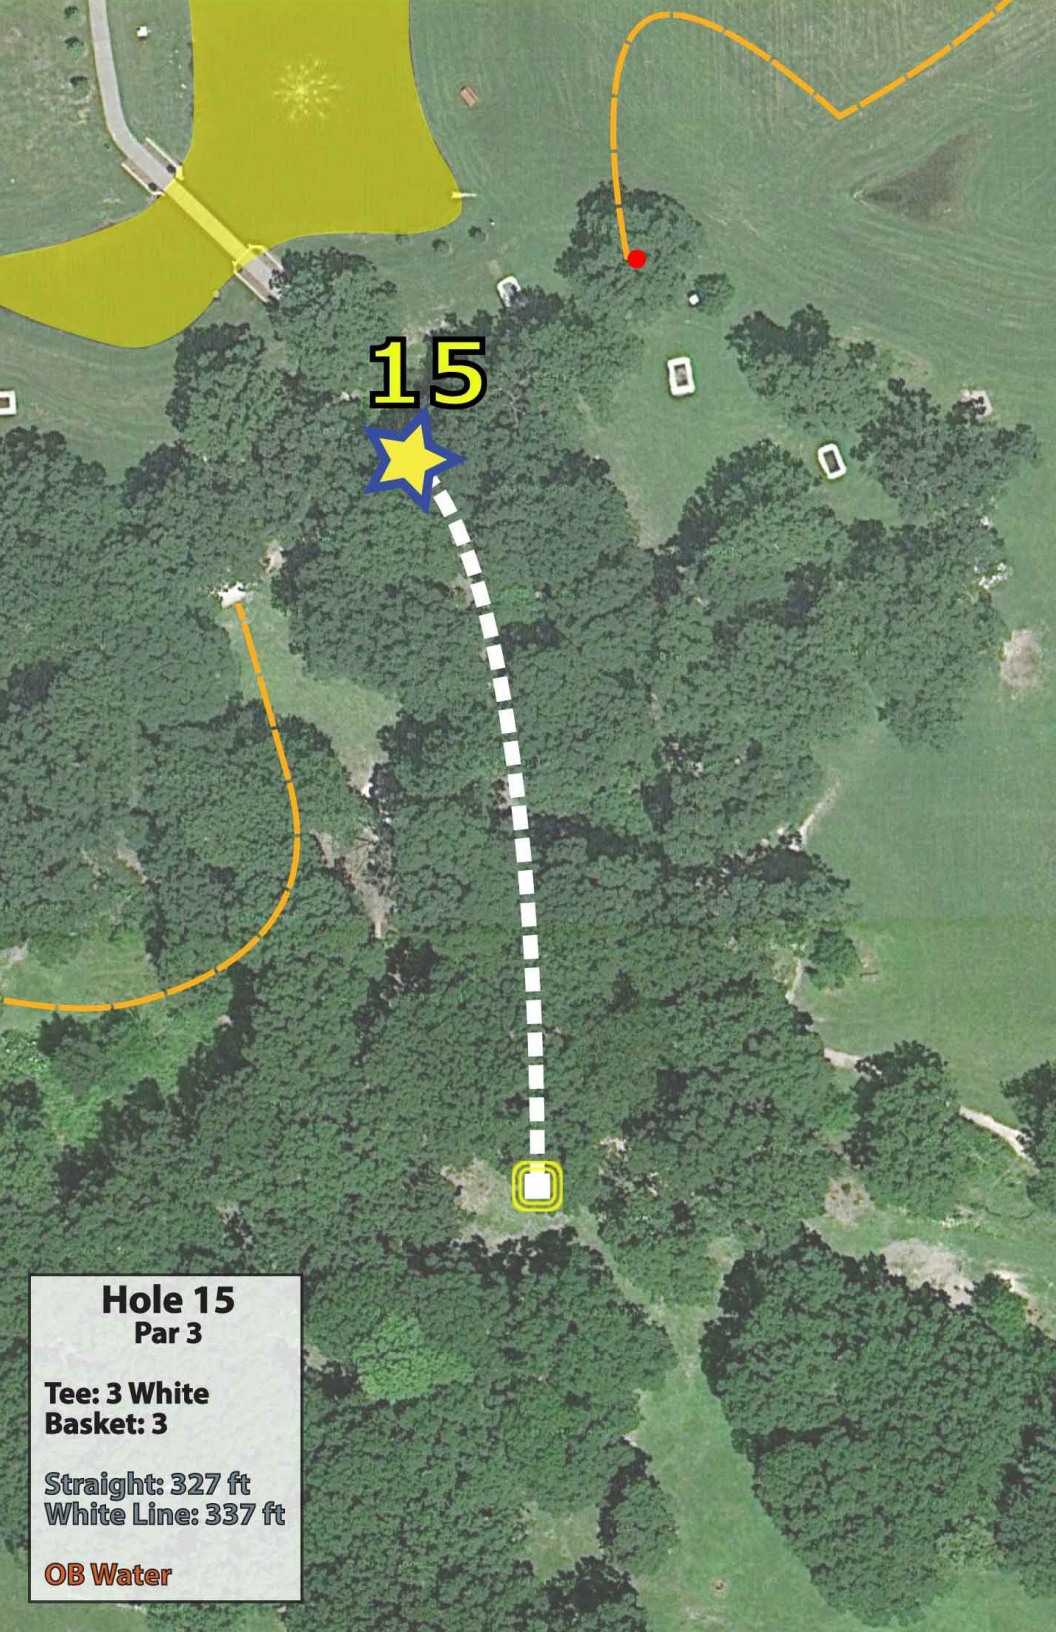

13

OB

Mando

Hole 13 Par 3

Tee: 24 Blue
Basket: 25

Straight: 413 ft
White Line: 416 ft

OB Rope, Fence

Missed Mando must
Re-Throw from
Previous Lie

14 

Hole 14
Par 3
Tee: 26 Blue
Basket: 26
Straight: 322 ft
White Line: 346 ft
OB Fence, Water

10000

10000

10000

10000

OB

15

Hole 15
Par 3

Tee: 3 White
Basket: 3

Straight: 327 ft
White Line: 337 ft

OB Water

Hole 17
Par 3

Tee: 27 Blue
Basket: 27

Straight: 316 ft
White Line: 324ft

OB Fence, Water