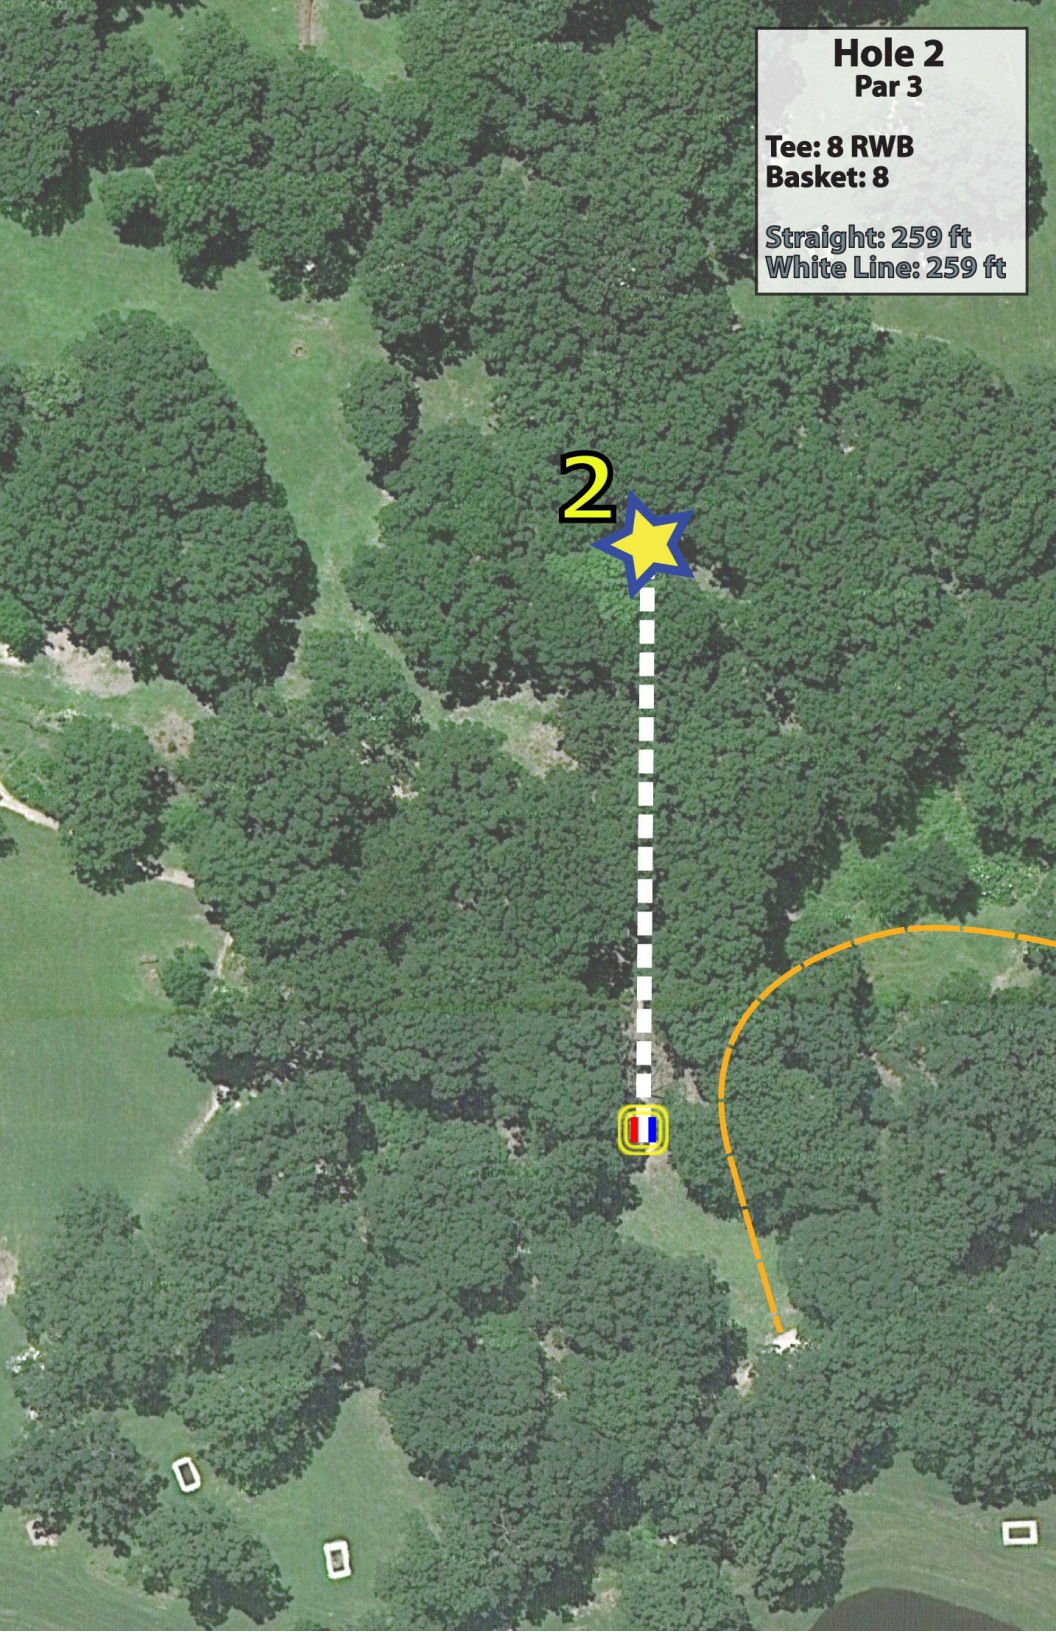

Hole 10
Par 4
S: 413 ft
C: 416 ft

Hole 1

Par 4

Tee: 6 Blue
Basket: 7

Straight: 560 ft
White Line: 586 ft

OB Rope

Hole 2
Par 3

Tee: 8 RWB
Basket: 8

Straight: 259 ft
White Line: 259 ft

Hole 3 Par 4

Tee: 9 Blue
Basket: 9

Straight: 521 ft
White Line: 561 ft

OB Rope

**Missed Mando must
Re-Throw from
Previous Lie**

Hole 5

Par 3