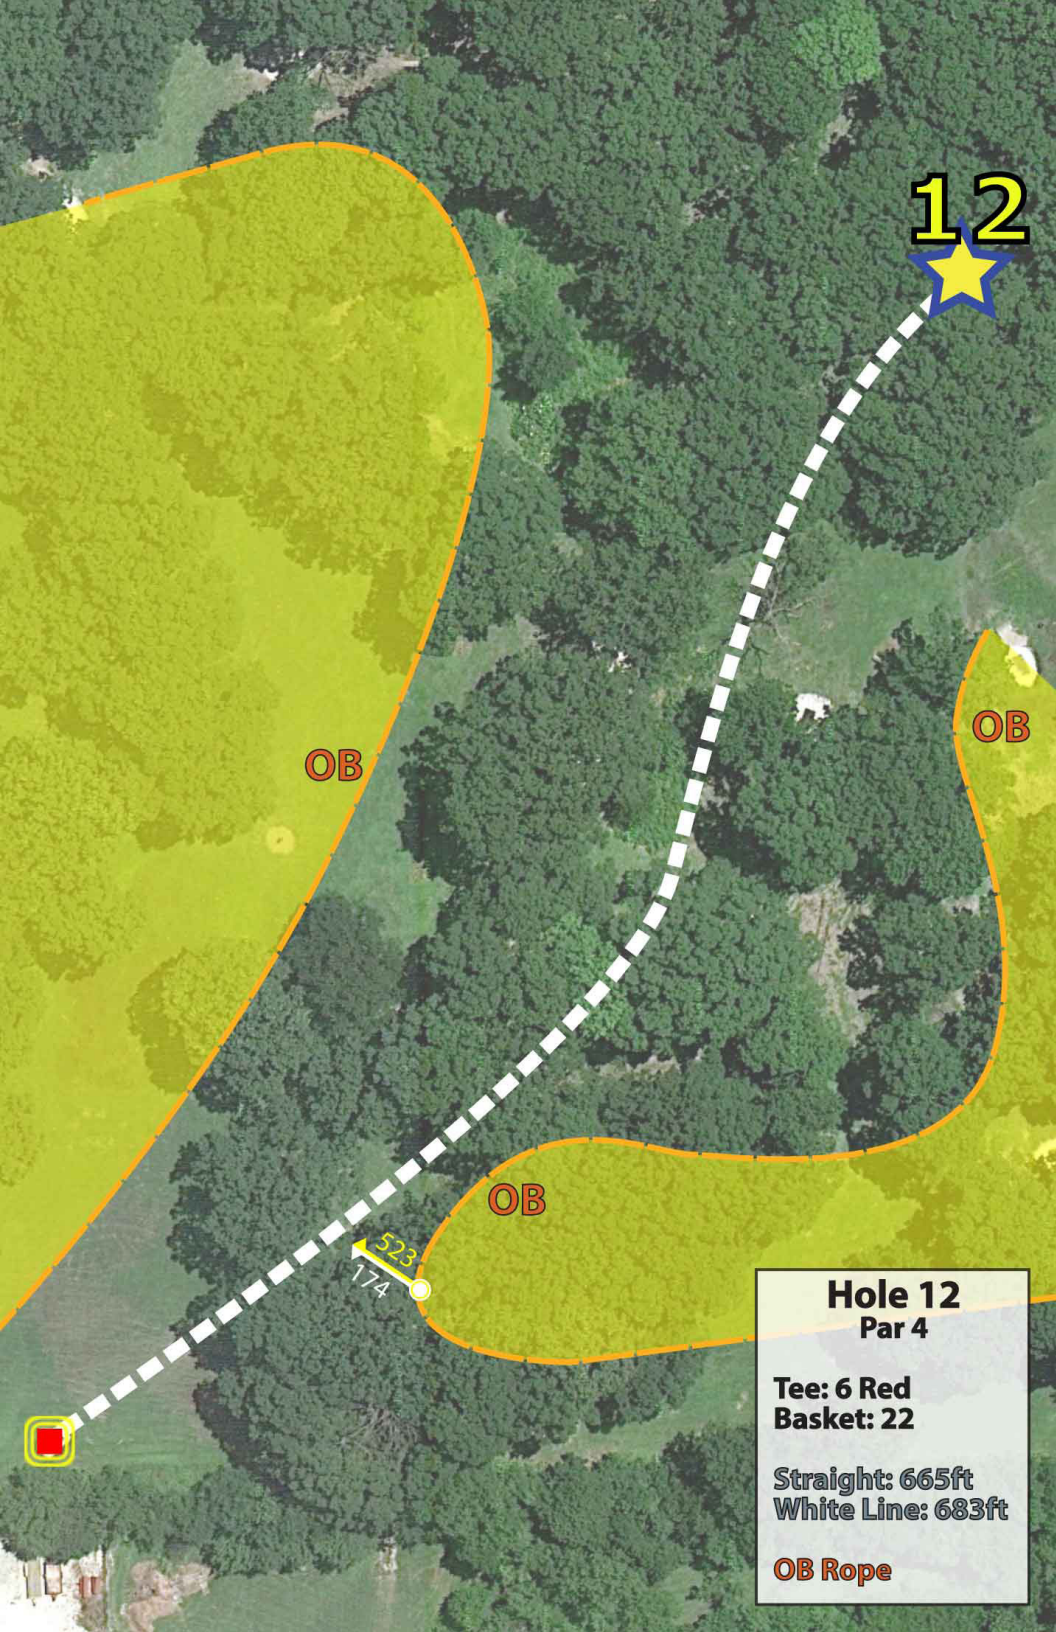

OB Rope

Hole 11
Par 3

Tee: Temp
Basket: 21

Straight: 265 ft
White Line: 277 ft

11

12

OB

OB

OB

523
174

Hole 12
Par 4

Tee: 6 Red
Basket: 22

Straight: 665ft
White Line: 683ft

OB Rope

13

OB

Mando
↖

Hole 13
Par 3

Tee: 24 Blue
Basket: 25

Straight: 413 ft
White Line: 416 ft

OB Rope, Fence

Missed Mando must
Re-Throw from
Previous Lie

14 

Hole 14
Par 3
Tee: 26 Blue
Basket: 26
Straight: 322 ft
White Line: 346 ft
OB Fence, Water