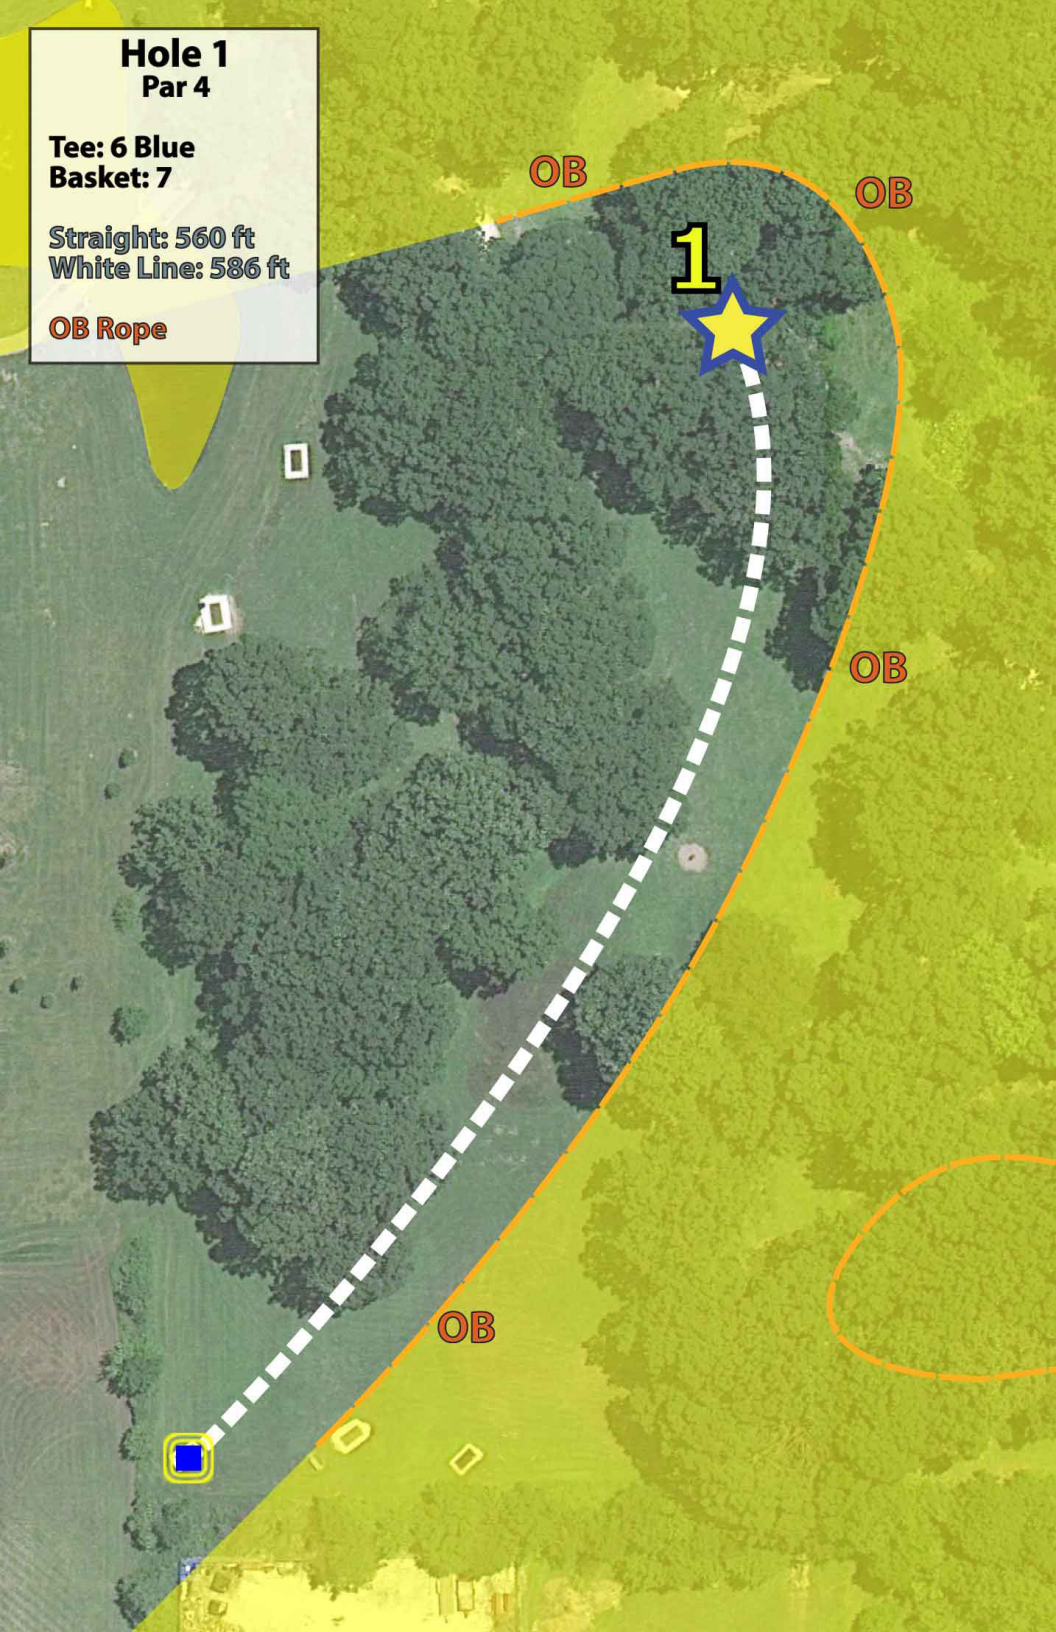

Hole 4
Par 4
S: 554 ft
C: 656 ft

Hole 6
Par 3
S: 271 ft
C: 276 ft

Hole 5
Par 3
S: 373 ft
C: 411 ft

Hole 9
Par 4
S: 351 ft
C: 486 ft

Hole 7
Par 3
S: 344 ft
C: 362 ft
**Missed Mando
must re-throw**

Hole 8
Par 4
S: 543 ft
C: 564 ft

Hole 10
Par 4
S: 413 ft
C: 416 ft

Hole 1

Par 4

Tee: 6 Blue
Basket: 7

Straight: 560 ft
White Line: 586 ft

OB Rope

Hole 2
Par 3

Tee: 8 RWB
Basket: 8

Straight: 259 ft
White Line: 259 ft

Hole 3 Par 4

Tee: 9 Blue
Basket: 9

Straight: 521 ft
White Line: 561 ft

OB Rope

**Missed Mando must
Re-Throw from
Previous Lie**

Hole 5

Par 3