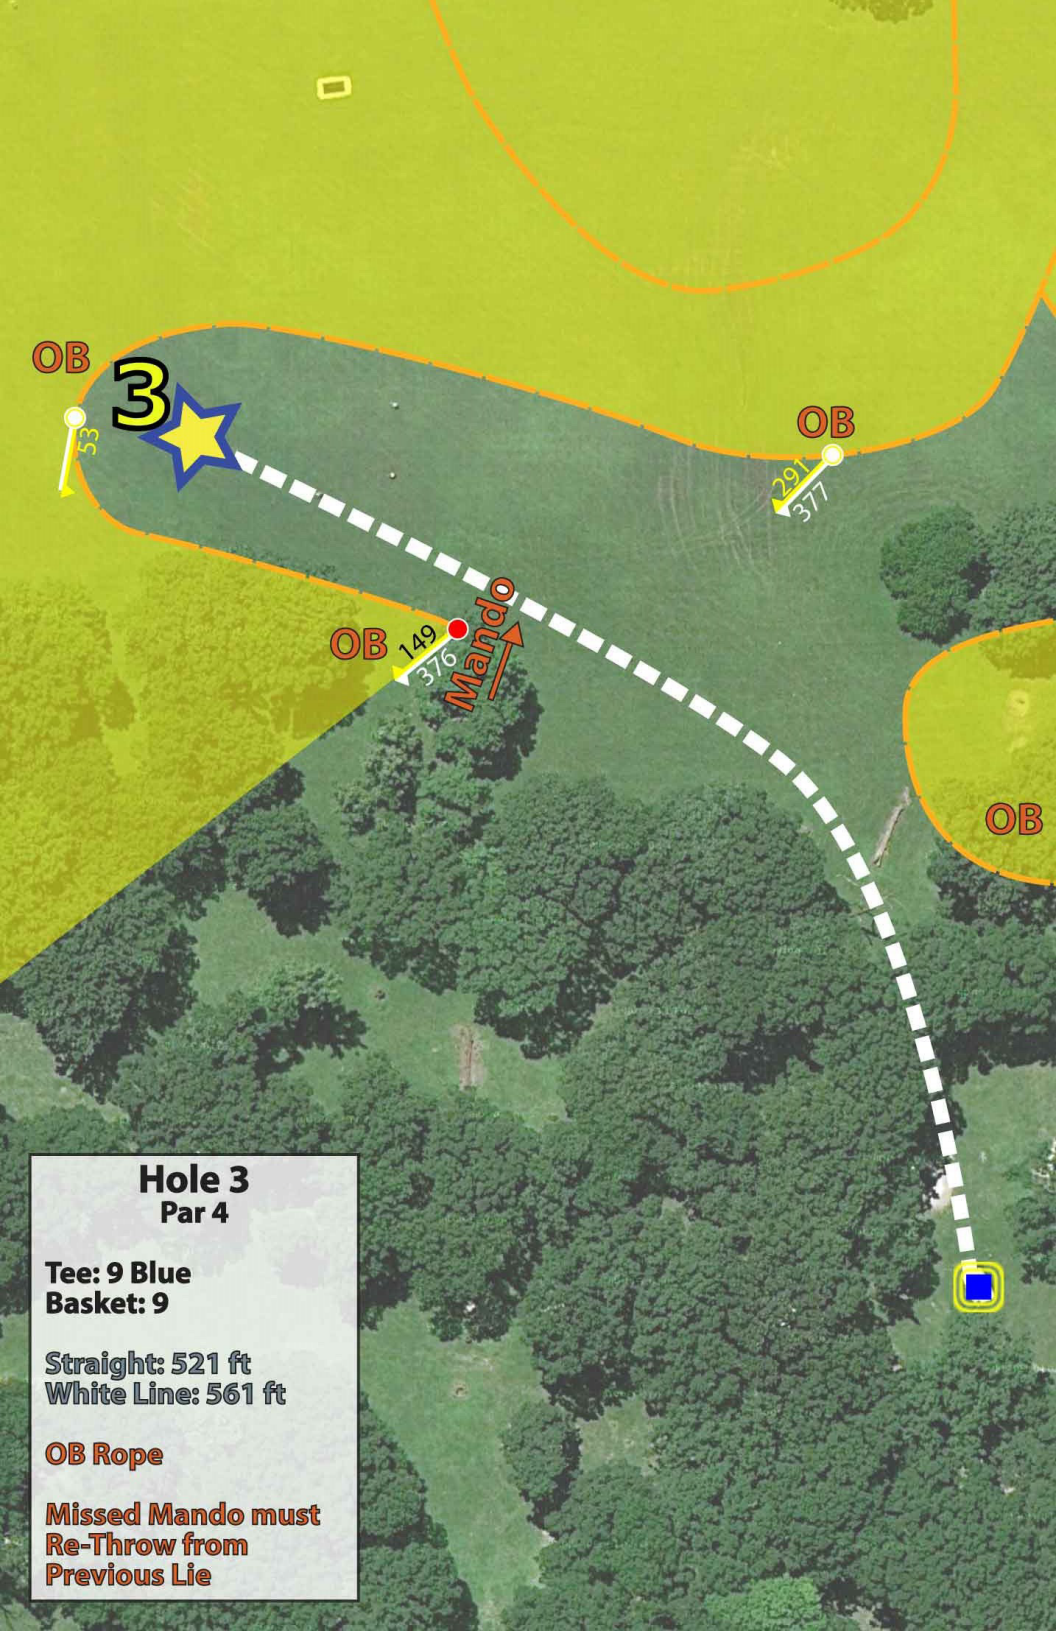

Hole 4
Par 4
S: 554 ft
C: 656 ft

Hole 6
Par 3
S: 271 ft
C: 276 ft

Hole 5
Par 3
S: 373 ft
C: 411 ft

Hole 9
Par 4
S: 351 ft
C: 486 ft

Hole 7
Par 3
S: 344 ft
C: 362 ft
**Missed Mando
must re-throw**

Hole 8
Par 4
S: 543 ft
C: 564 ft

Hole 10
Par 4
S: 413 ft
C: 416 ft

Hole 1

Par 4

Tee: 6 Blue
Basket: 7

Straight: 560 ft
White Line: 586 ft

OB Rope

Hole 2
Par 3

Tee: 8 RWB
Basket: 8

Straight: 259 ft
White Line: 259 ft

Hole 3 Par 4

Tee: 9 Blue
Basket: 9

Straight: 521 ft
White Line: 561 ft

OB Rope

**Missed Mando must
Re-Throw from
Previous Lie**

Hole 5

Par 3