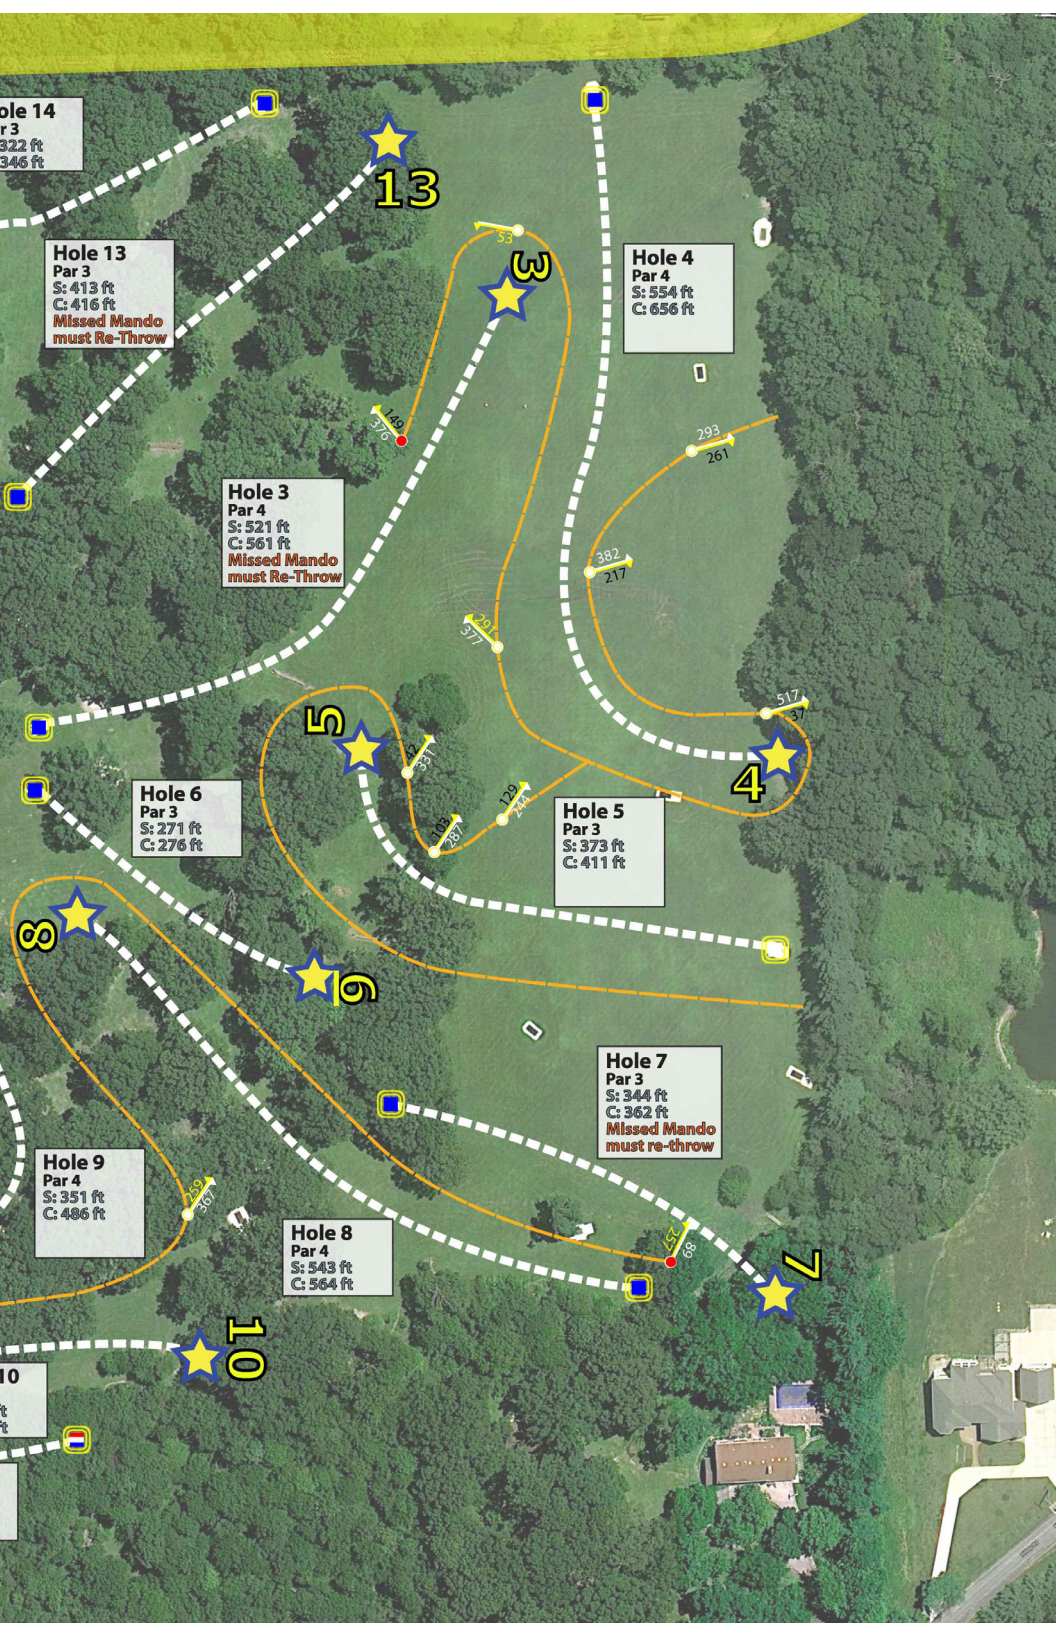

at the Oaks

17

Hole 17
Par 3
S: 316 ft
C: 324 ft

9

14

Hole 16
Par 4
S: 514 ft
C: 529 ft

Hole 15
Par 3
S: 327 ft
C: 337 ft

15

Hole 4
Par 4
S: 554 ft
C: 656 ft

Hole 6
Par 3
S: 271 ft
C: 276 ft

Hole 5
Par 3
S: 373 ft
C: 411 ft

Hole 9
Par 4
S: 351 ft
C: 486 ft

Hole 7
Par 3
S: 344 ft
C: 362 ft
**Missed Mando
must re-throw**

Hole 8
Par 4
S: 543 ft
C: 564 ft

Hole 10
Par 4
S: 413 ft
C: 416 ft

Hole 1

Par 4

Tee: 6 Blue
Basket: 7

Straight: 560 ft
White Line: 586 ft

OB Rope

Hole 2
Par 3

Tee: 8 RWB
Basket: 8

Straight: 259 ft
White Line: 259 ft

Hole 3 Par 4

Tee: 9 Blue
Basket: 9

Straight: 521 ft
White Line: 561 ft

OB Rope

**Missed Mando must
Re-Throw from
Previous Lie**

Hole 5

Par 3