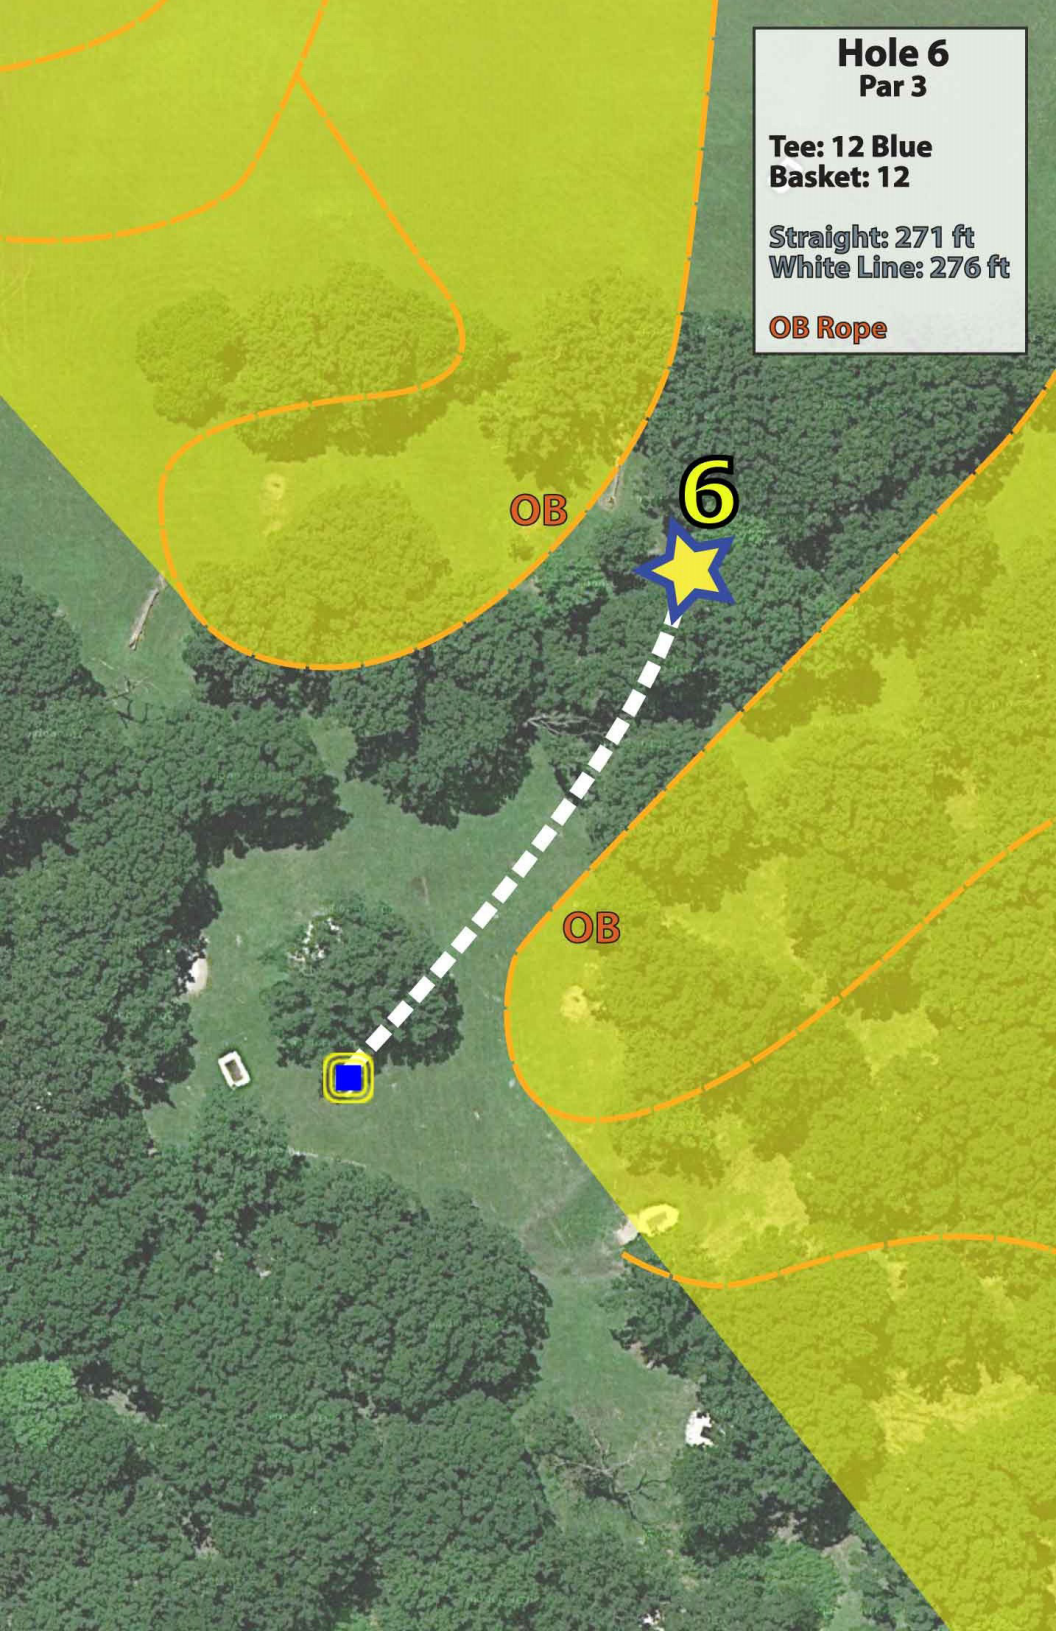

OB

OB

103
287

129
244

42
331

Hole 6
Par 3

Tee: 12 Blue
Basket: 12

Straight: 271 ft
White Line: 276 ft

OB Rope

OB

6

OB

Hole 7

Par 3

Tee: 13 Blue
Basket: 13

Straight: 344 ft
White Line: 362 ft