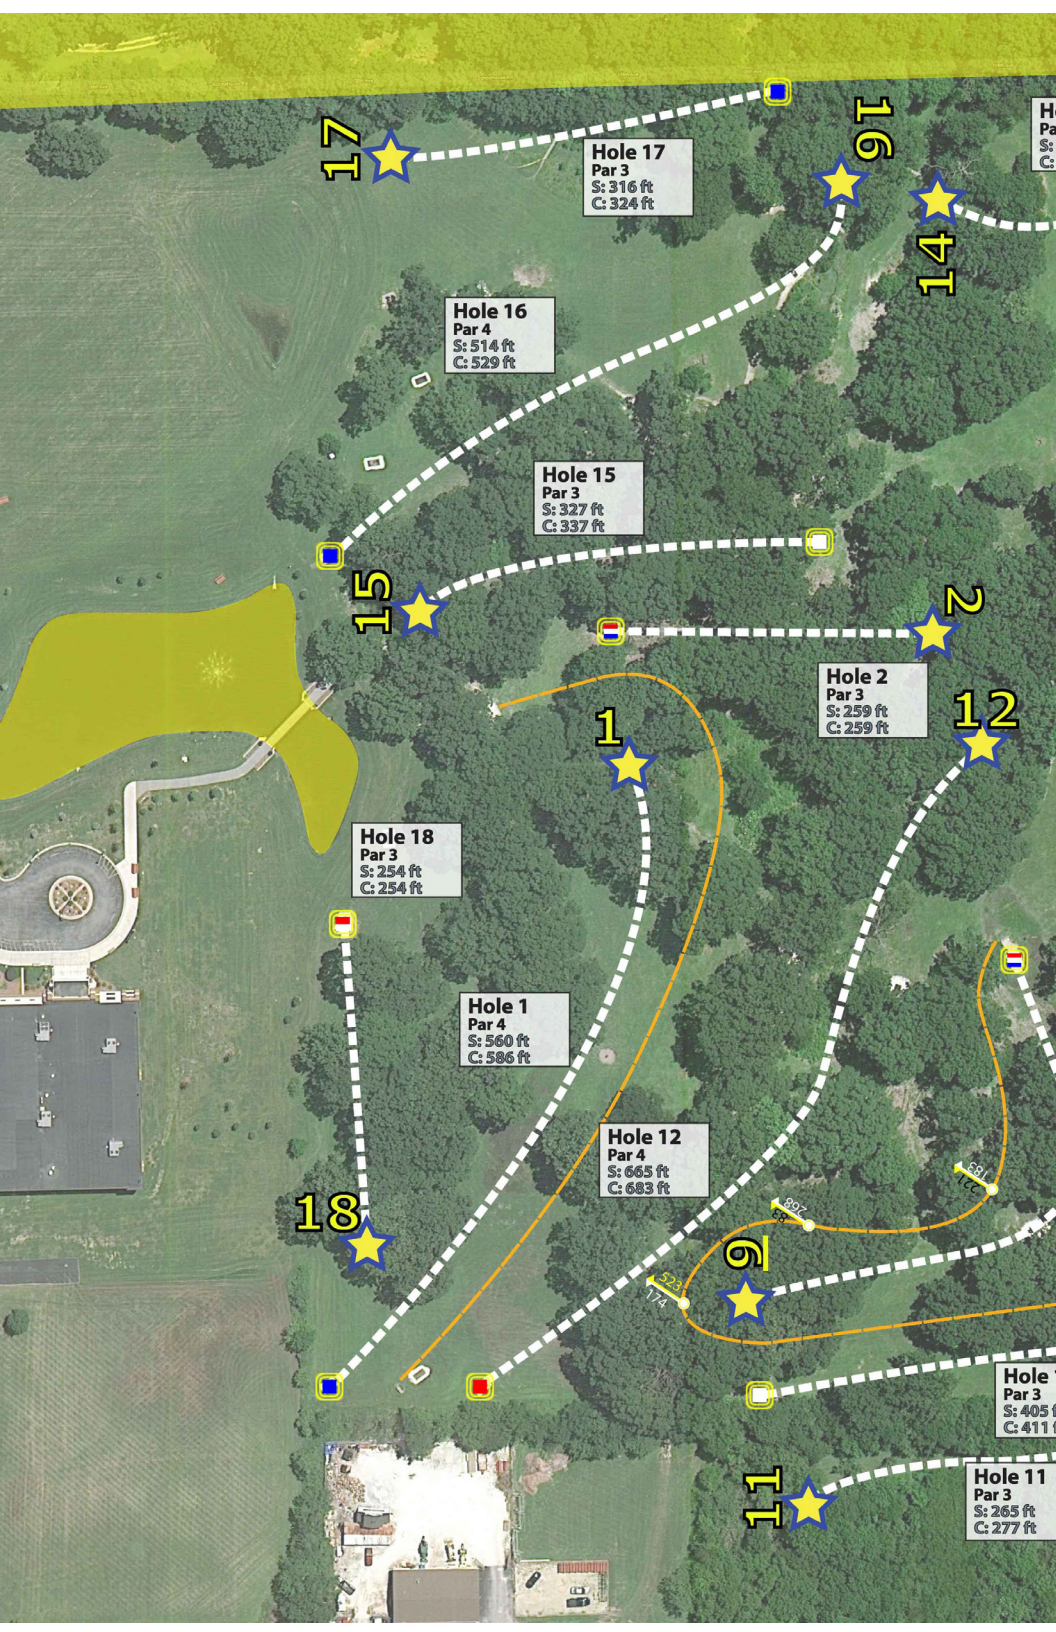

at the Oaks

17

Hole 17
Par 3
S: 316 ft
C: 324 ft

9

14

Hole 16
Par 4
S: 514 ft
C: 529 ft

Hole 15
Par 3
S: 327 ft
C: 337 ft

15

2

Hole 2
Par 3
S: 259 ft
C: 259 ft

1

12

Hole 18
Par 3
S: 254 ft
C: 254 ft

Hole 1
Par 4
S: 560 ft
C: 586 ft

Hole 12
Par 4
S: 665 ft
C: 683 ft

18

9

Hole
Par 3
S: 405 ft
C: 411 ft

Hole 11
Par 3
S: 265 ft
C: 277 ft

11

Hole 14
Par 3
S: 322 ft
C: 346 ft

Hole 13
Par 3
S: 413 ft
C: 416 ft
**Missed Mando
must Re-Throw**

Hole 3
Par 4
S: 521 ft
C: 561 ft
**Missed Mando
must Re-Throw**

Hole 10
Par 4
S: 413 ft
C: 416 ft

Hole 1

Par 4

Tee: 6 Blue
Basket: 7

Straight: 560 ft
White Line: 586 ft

OB Rope

Hole 2
Par 3

Tee: 8 RWB
Basket: 8