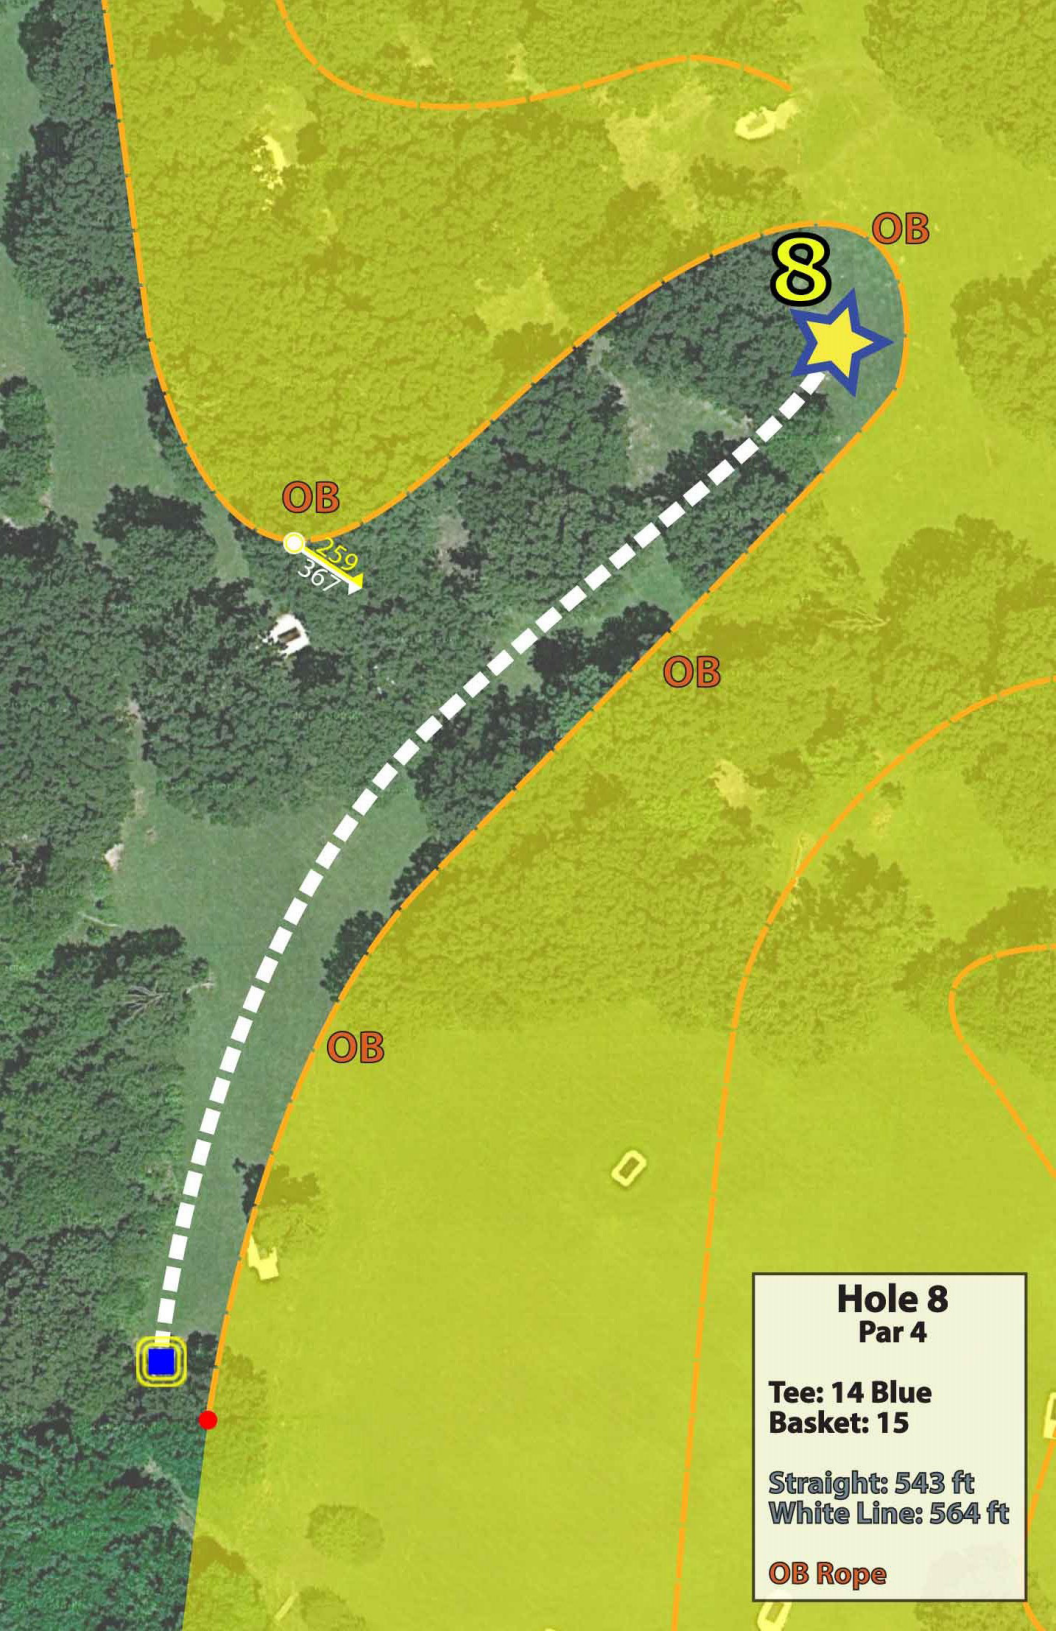

OB Rope, Fence

Missed Mando
must re-throw

OB

7

89

257

Mando

OB

Hole 8
Par 4

Tee: 14 Blue
Basket: 15

Straight: 543 ft
White Line: 564 ft

OB Rope

8

OB

OB

OB